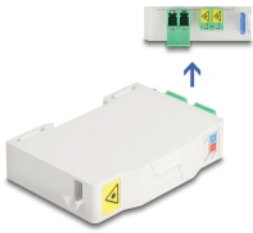

Delock Optická spojovací krabice na lištu DIN s držákem spojů a 2 x spojkami LC Duplex

Popis

Tato optická FTTH spojovací krabice značky Delock je ideální na rychlou a bezpečnou instalaci optické sítě do budov. Pojme až dvě spojky SC Simplex nebo LC Duplex.

Přípojná krabice k montáži na lištu DIN

Integrované přichytky umožňují montáž na kolejnice DIN rozměru 35 mm.

S držákem spojů

Integrovaný držák spojů umožňuje spořádané vedení jednotlivých vláken za účelem optimálního přenosu světelných vlnových signálů.

Číslo produktu 85936

EAN: 4043619859368

Země původu: China

Balení: White Box

Technické detaily

- Optická spojovací skříň pro aplikace FTTH
- Spojovací krabice se 2 x spojkami LC Duplex
- 2 sloty pro spojky SC Simplex nebo LC Duplex
- DIN montážní lišta: 35 mm
- S držákem spojů
- Ochranná výklopka
- Pouzdro barva: bílá
- Materiál pouzdra: ABS
- Rozměry (DxŠxV): cca. 85,0 x 60,6 x 18,0 mm

Obsah balení

- Optická spojovací skříň
- 2 x spojky LC Duplex vazební šlen
- 4 x tepelně se smršťující ochrany spojů

Příslušenství

General

Mounting type:	DIN montážní lišta: 35 mm
----------------	---------------------------