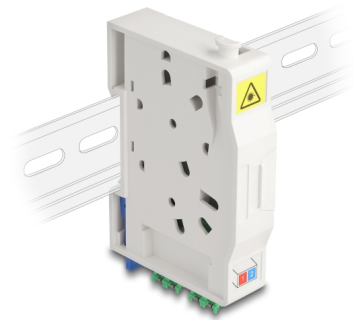

Delock Optická spojovací krabice na lištu DIN s držákem spojů a 2 x spojkami LC Duplex

Popis

Tato optická FTTH spojovací krabice značky Delock je ideální na rychlou a bezpečnou instalaci optické sítě do budov. Pojme až dvě spojky SC Simplex nebo LC Duplex.

Přípojná krabice k montáži na lištu DIN

Integrované přichytky umožňují montáž na kolejnice DIN rozměru 35 mm.

S držákem spojů

Integrovaný držák spojů umožňuje spořádané vedení jednotlivých vláken za účelem optimálního přenosu světelných vlnových signálů.

Číslo produktu 85936

EAN: 4043619859368

Země původu: China

Balení: White Box

Technické detaily

- Optická spojovací skříň pro aplikace FTTH
- Spojovací krabice se 2 x spojkami LC Duplex
- 2 sloty pro spojky SC Simplex nebo LC Duplex
- DIN montážní lišta: 35 mm
- S držákem spojů
- Ochranná výklopka
- Pouzdro barva: bílá
- Materiál pouzdra: ABS
- Rozměry (DxŠxV): cca. 85,0 x 60,6 x 18,0 mm

Obsah balení

- Optická spojovací skříň
- 2 x spojky LC Duplex vazební šlen
- 4 x tepelně se smršťující ochrany spojů

Příslušenství

General

Mounting type:	DIN montážní lišta: 35 mm
----------------	---------------------------