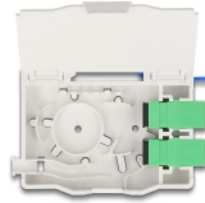

Delock Optisk fiberanslutningslåda för DIN-skena med skarvhållare och 2 x SC Simplex-koppling

Beskrivning

Optisk fiberanslutningslåda FTTH från Delock som passar perfekt för snabb och säker montering av fiberoptiska nätverk i byggnader. Den har plats för upp till två SC Simplex eller LC Duplex-kopplingar.

Anslutningslåda för montage på DIN-skena

Det integrerade klippet möjliggör montering på 35 mm DIN-skenor.

Med skarvhållare

Den inbyggda skarvhållaren möjliggör en prydlig dragning av enskilda fiber för optimal överföring av ljusvågssignaler.

Artikelnummer 85935

EAN: 4043619859351

Ursprungsland: China

Paket: White Box

Specifikationer

- Optisk fiberanslutningslåda för FTTH-applikationer
- Anslutningslåda med 2 x SC Simplexkopplingar
- 2 platser för SC Simplex eller LC Duplex-kopplingar
- Montering med DIN-skena: 35 mm
- Med skarvhållare
- Skyddande flik
- Hölje färg: vit
- Höljets material: ABS
- Mått (LxBxH): ca 85,0 x 60,6 x 18,0 mm

Paketets innehåll

- Optisk fiberanslutningslåda
- 2 x SC Simplex-koppling
- 2 x värmekrympskarvskydd

Bilder

General

Mounting type:	Montering med DIN-skena: 35 mm
----------------	--------------------------------