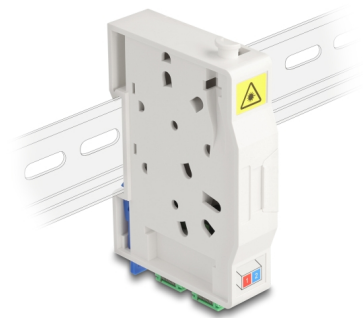

Delock Optisk fiberanslutningslåda för DIN-skena med skarvhållare och 2 x SC Simplex-koppling

Beskrivning

Optisk fiberanslutningslåda FTTH från Delock som passar perfekt för snabb och säker montering av fiberoptiska nätverk i byggnader. Den har plats för upp till två SC Simplex eller LC Duplex-kopplingar.

Anslutningslåda för montage på DIN-skena

Det integrerade klippet möjliggör montering på 35 mm DIN-skenor.

Med skarvhållare

Den inbyggda skarvhållaren möjliggör en prydlig dragning av enskilda fiber för optimal överföring av ljusvågssignaler.

Artikelnummer 85935

EAN: 4043619859351

Ursprungsland: China

Paket: White Box

Specifikationer

- Optisk fiberanslutningslåda för FTTH-applikationer
- Anslutningslåda med 2 x SC Simplexkopplingar
- 2 platser för SC Simplex eller LC Duplex-kopplingar
- Montering med DIN-skena: 35 mm
- Med skarvhållare
- Skyddande flik
- Hölje färg: vit
- Höljets material: ABS
- Mått (LxBxH): ca 85,0 x 60,6 x 18,0 mm

Paketets innehåll

- Optisk fiberanslutningslåda
- 2 x SC Simplex-koppling
- 2 x värmekrympskarvskydd

Bilder

General

Mounting type:	Montering med DIN-skena: 35 mm
----------------	--------------------------------