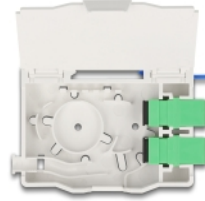

Delock Cutie de conectare a fibrei optice pentru șină DIN cu suport de racordare și 2 x SC cuplaj Simplex

Descriere scurta

Această cutie de conectare a fibrei optice FTTH de la Delock este ideală pentru configurarea rapidă și sigură a rețelei de fibră optică în clădiri. Acesta poate găzdui până la două cuplaje SC Simplex sau LC Duplex.

Cutie de conectare pentru montare pe șină DIN

Clemele integrate permit montarea pe șinele DIN de 35 mm.

Cu suport de îmbinare

Suportul de racordare integrat permite rutarea curată a fibrelor individuale pentru o transmisie optimă a semnalelor de unde luminoase.

Nr. 85935

EAN: 4043619859351

Țara de origine: China

Pachet: White Box

Detalii tehnice

- Cutie de conectare cu fibră optică pentru aplicații FTTH
- Cutie de conectare cu 2 x cuple SC Simplex
- 2 sloturi pentru cuplajele SC Simplex sau LC Duplex
- Montare pe șină DIN: 35 mm
- Cu suport de îmbinare
- Flip de protecție
- Carcasa uitoare: alb
- Material carcasă: ABS
- Dimensiunii (LxIxÎ): aprox. 85,0 x 60,6 x 18,0 mm

Pachetul contine

- Cutie de conectare cu fibră optică
- 2 x ambreiaje SC Simplex
- 2 x tuburi de protecție sudură

Imagini

General

Mounting type:	Montare pe șină DIN: 35 mm
----------------	----------------------------