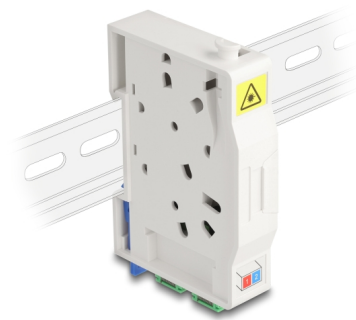

Delock Κυτίο Σύνδεσης Οπτικών Ινών για τροχιά DIN με συγκρατητή σύνδεσης και 2 x SC Simplex ζεύκτη

Περιγραφή

Αυτό το κυτίο σύνδεσης οπτικών ινών FTTH της Delock είναι ιδανικό για γρήγορη και ασφαλή ρύθμιση του δικτύου οπτικής ίνας σε κτίρια. Μπορεί να φιλοξενήσει έως και δύο ζεύκτες SC Simplex ή LC Duplex.

????? ?????????? ??? ?????????????? ?????????? DIN

Τα ενσωματωμένα clip επιτρέπουν την εγκατάσταση σε τροχιά DIN των 35 χιλ.

Αρ. προϊόντος 85935

EAN: 4043619859351

Χώρα προέλευσης: China

Συσκευασία: White Box

Με συγκρατητή σύνδεσης

Ο ενσωματωμένος συγκρατητής σύνδεσης επιτρέπει μια καθαρή δρομολόγηση των μεμονωμένων ινών για τη βέλτιστη μετάδοση σημάτων φωτεινού κύματος.

Προδιαγραφές

- Κουτί σύνδεσης οπτικών ινών για εφαρμογές FTTH
- Κυτίο σύνδεσης με ζεύκτες 2 x SC Simplex
- 2 υποδοχές για σύζευξη SC Simplex ή LC Duplex
- Διάδρομος στερέωσης DIN: 35 χιλ.
- Με συγκρατητή σύνδεσης
- Προστατευτικό κλιπ
- Περίβλημα Χρώμα: λευκό
- Υλικό περιβλήματος: ABS
- Διαστάσεις (ΜxΠxΥ): περ. 85,0 x 60,6 x 18,0 mm

Περιεχόμενα συσκευασίας

- Κουτί σύνδεσης οπτικών ινών
- 2 x SC Simplex σύζευξη
- 2 x θερμοσυστελλόμενο προστατευτικό συναρμογής

Εικόνες

General

Mounting type:	Διάδρομος στερέωσης DIN: 35 χιλ.
----------------	----------------------------------