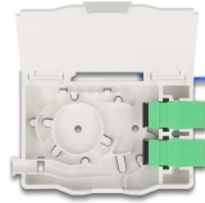

Delock Κυτίο Σύνδεσης Οπτικών Ινών για τροχιά DIN με συγκρατητή σύνδεσης και 2 x SC Simplex ζεύκτη

Περιγραφή

Αυτό το κυτίο σύνδεσης οπτικών ινών FTTH της Delock είναι ιδανικό για γρήγορη και ασφαλή ρύθμιση του δικτύου οπτικής ίνας σε κτίρια. Μπορεί να φιλοξενήσει έως και δύο ζεύκτες SC Simplex ή LC Duplex.

Με συγκρατητή σύνδεσης

Ο ενσωματωμένος συγκρατητής σύνδεσης επιτρέπει μια καθαρή δρομολόγηση των μεμονωμένων ινών για τη βέλτιστη μετάδοση σημάτων φωτεινού κύματος.

Προδιαγραφές

- Κουτί σύνδεσης οπτικών ινών για εφαρμογές FTTH
- Κυτίο σύνδεσης με ζεύκτες 2 x SC Simplex
- 2 υποδοχές για σύζευξη SC Simplex ή LC Duplex
- Διάδρομος στερέωσης DIN: 35 χιλ.
- Με συγκρατητή σύνδεσης
- Προστατευτικό κλιπ
- Περίβλημα Χρώμα: λευκό
- Υλικό περιβλήματος: ABS
- Διαστάσεις (ΜxΠxΥ): περ. 85,0 x 60,6 x 18,0 mm

Περιεχόμενα συσκευασίας

- Κουτί σύνδεσης οπτικών ινών
- 2 x SC Simplex σύζευξη
- 2 x θερμοσυστελλόμενο προστατευτικό συναρμογής

Εικόνες

General

Mounting type:	Διάδρομος στερέωσης DIN: 35 χιλ.
----------------	----------------------------------

Physical characteristics

Υλικό:	ABS
Μήκος:	85 mm
Width:	60,6 mm
Height:	18,0 mm
Χρώμα:	λευκό