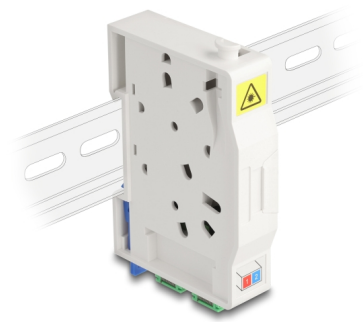

Delock Caja de conexión de fibra óptica para carril DIN con soporte de empalme y 2 x acoplador SC Simplex

Descripción

Esta caja de conexión de fibra óptica FTTH de Delock es ideal para configurar de forma rápida y segura la red de fibra óptica en edificios. Puede acomodar hasta dos acopladores SC Simplex o LC Duplex.

Caja de conexiones para montaje en carril DIN

Los clips integrados permiten el montaje en rieles DIN de 35 mm.

Con soporte de empalme

El soporte de empalme integrado permite un enrutamiento limpio de las fibras individuales para una transmisión óptima de las señales de ondas luminosas.

Número de elemento 85935

EAN: 4043619859351

Pais de origen: China

Paquete: White Box

Detalles técnicos

- Caja de conexión de fibra óptica para aplicaciones FTTH
- Caja de conexiones con 2 x acopladores SC Simplex
- 2 ranuras para acoplamientos SC Simplex o LC Duplex
- Montaje en carril DIN: 35 mm
- Con soporte de empalme
- Cubierta protectora
- Carcasa color: blanco
- Material de la carcasa: ABS
- Dimensiones (LxANxAL): aprox. 85,0 x 60,6 x 18,0 mm

Contenido del paquete

- Caja de conexión de fibra óptica
- 2 x acoplador SC Simplex
- 2 x protección de empalme por termocontracción

General

Mounting type:	Montaje en carril DIN: 35 mm
----------------	------------------------------