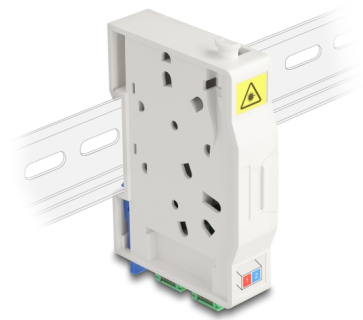

## Beschreibung

Diese FTTH Anschlussdose von Delock eignet sich ideal für den schnellen und sicheren Aufbau des Glasfasernetzes in Gebäuden. Es können bis zu zwei SC Simplex oder LC Duplex Kupplungen aufgenommen werden.

## Anschlussdose zur Hutschienenmontage

Durch die integrierten Clips ist die Montage auf einer 35 mm Hutschiene möglich.

## Mit Spleißhalter

Der integrierte Spleißhalter ermöglicht ein sauberes Verlegen der einzelnen Fasern für die optimale Übertragung von Lichtwellensignalen.

**Artikel-Nr. 85935**

EAN: 4043619859351

Ursprungsland: China

## Technische Daten

- Glasfaser Anschlussdose für FTTH Anwendungen
- Anschlussdose mit 2 x SC Simplex Kupplungen
- 2 Steckplätze für SC Simplex oder LC Duplex Kupplungen
- Hutschienenbefestigung: 35 mm
- Mit Spleißhalter
- Schutzklappe
- Gehäusefarbe: weiß
- Gehäusematerial: ABS
- Maße (LxBxH): ca. 85,0 x 60,6 x 18,0 mm