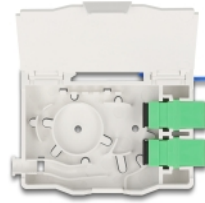

Abbildungen