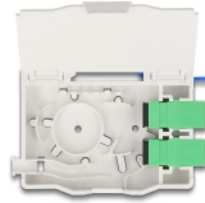

Příslušenství