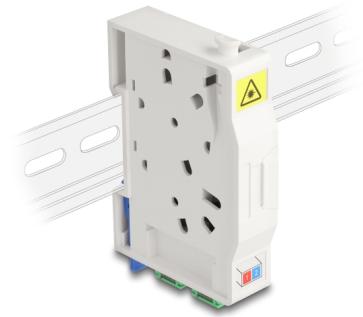

Delock Optická spojovací krabice na lištu DIN s držákem spojů a 2 x spojkami SC Simplex

Popis

Tato optická FTTH spojovací krabice značky Delock je ideální na rychlou a bezpečnou instalaci optické sítě do budov. Pojme až dvě spojky SC Simplex nebo LC Duplex.

Přípojná krabice k montáži na lištu DIN

Integrované přičtyčky umožňují montáž na kolejnice DIN rozměru 35 mm.

S držákem spojů

Integrovaný držák spojů umožňuje spořádané vedení jednotlivých vláken za účelem optimálního přenosu světelných vlnových signálů.

Číslo produktu 85935

EAN: 4043619859351

Země původu: China

Balení: White Box

Technické detaily

- Optická spojovací skříň pro aplikace FTTH
- Spojovací krabice se 2 x spojkami SC Simplex
- 2 sloty pro spojky SC Simplex nebo LC Duplex
- DIN montážní lišta: 35 mm
- S držákem spojů
- Ochranná výklopka
- Pouzdro barva: bílá
- Materiál pouzdra: ABS
- Rozměry (DxŠxV): cca. 85,0 x 60,6 x 18,0 mm

Obsah balení

- Optická spojovací skříň
- 2 x spojky SC Simplex vazební šlen
- 2 x tepelně se smršťující ochrany spojů