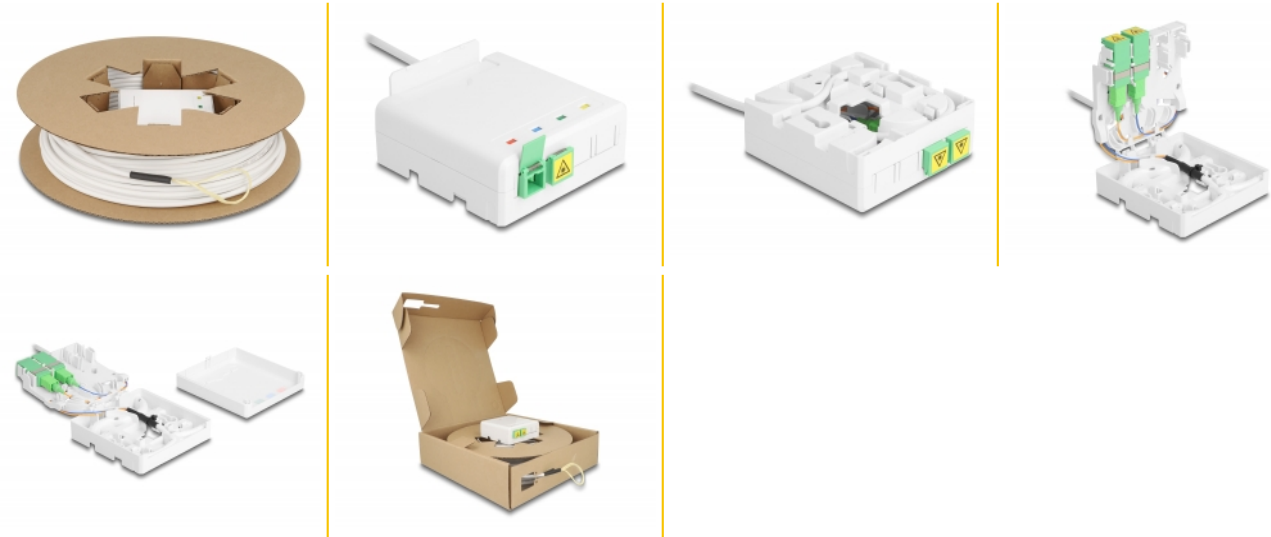

- Fiberoptisk anslutningsats

Bilder