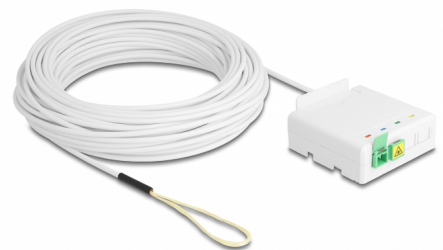

Delock Fiberoptisk anslutningslåda 2 x SC/APC Simplex med droppkabelsats 30 m

Beskrivning

Förmonterad FTTH-anslutningssats från Delock som passar perfekt för snabb och säker montering av fiberoptiska nätverk i byggnader.

Anslutningslåda för vägg- och DIN-skenamontage

Anslutningslådan har monteringsöppningar för att fästa väggglådor som är infällda och utformade för hålrum. Det integrerade klippet möjliggör montering på 35 mm DIN-skenor horisontellt och vertikalt.

Med FTTH-droppkabel

Droppkabeln sitter på en spole i en kartonglåda och kablarna är redan monterade i anslutningslådan. Den anslutna kartonglådan gör det möjligt att kablarna enkelt dras ut och placeras rakt in i husets fördelare.

30 m

Artikelnummer 85933

EAN: 4043619859337

Ursprungsland: China

Paket: Låda

Specifikationer

- Optisk fiberanslutningslåda för FTTH-applikationer
- Anslutningslåda med 2 x SC/APC Simplexkopplingar
- 4 platser för SC Simplex eller LC Duplex-kopplingar
- Montering med DIN-skena: 35 mm
- Väggmontering
- Kabelldiameter: ca. 4 mm
- Droppkabel med G657.A1-fiber
- Kabeljackans material: LSOH
- Kabellängd: ca 30 m
- Passar för inomhus- och utomhusbruk
- Omgivningstemperatur: -40 °C ~ 85 °C
- Hölje färg: vit
- Höljets material: ABS
- Mått (LxBxH): ca 260 x 260 x 60 mm

Paketets innehåll