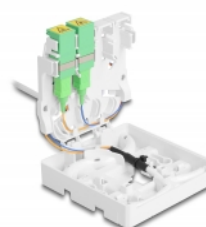

Cutie de conectare pentru montare pe perete și pe șină DIN

Cutie de conectare are orificii de montare pentru fixarea pe cutiile de perete încastate și pe cutiile de perete cu cavitate. Clemele integrate permit montarea pe o șină DIN de 35 mm orizontal și vertical.

Cu cablu AUI FTTH

Cablul AUI se află pe o bobină într-o cutie de carton, iar cablurile sunt deja montate în cutia de conectare. Cutia de carton închisă permite scoaterea cu ușurință a cablurilor și așezarea până la distribuitorul casei.

30 m

Nr. 85933

EAN: 4043619859337

Țara de origine: China

Pachet: Box

Detalii tehnice

- Cutie de conectare cu fibră optică pentru aplicații FTTH
- Cutie de conectare cu 2 x cuple SC/APC Simplex
- 4 sloturi pentru cuplajele SC Simplex sau LC Duplex
- Montare pe șină DIN: 35 mm
- Montare pe perete
- Diametru cablu: ca. 4 mm
- Cablu Aui cu fibră G657.A1
- Material pentru aliajul cablului: LSOH
- Lungime cablu: aprox. 30 m
- Potrivită pentru utilizarea în interior și exterior
- Temperatura mediului: -40 °C ~ 85 °C
- Carcasa uitoare: alb
- Material carcasă: ABS
- Dimensiunii (LxlxÎ): aprox. 260 x 260 x 60 mm

Pachetul contine

- Set conexiune fibră optică

Imagini

General

Mounting type:	Montare pe perete Montare pe șină DIN: 35 mm
----------------	---

Technical characteristics

Temperatură în stare de funcționare:	-40 °C ~ 85 °C
--------------------------------------	----------------