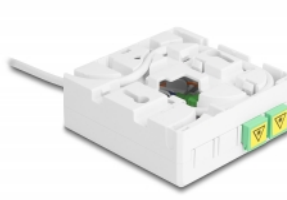

- Set conexiune fibră optică

Imagini