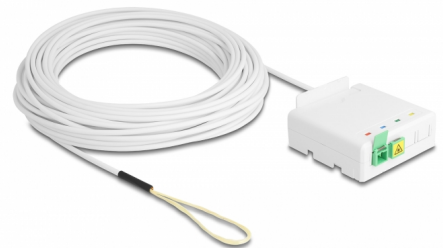

Delock Fiberoptisk anslutningslåda 2 x SC/APC Simplex med droppkabelsats 20 m

Beskrivning

Förmonterad FTTH-anslutningssats från Delock som passar perfekt för snabb och säker montering av fiberoptiska nätverk i byggnader.

Anslutningslåda för vägg- och DIN-skenamontage

Anslutningslådan har monteringsöppningar för att fästa vägglådor som är infällda och utformade för hålrum. Det integrerade klippet möjliggör montering på 35 mm DIN-skenor horisontellt och vertikalt.

Med FTTH-droppkabel

Droppkabeln sitter på en spole i en kartonglåda och kablarna är redan monterade i anslutningslådan. Den anslutna kartonglådan gör det möjligt att kablarna enkelt dras ut och placeras rakt in i husets fördelare.

20 m

Artikelnummer 85932

EAN: 4043619859320

Ursprungsland: China

Paket: Låda

Specifikationer

- Optisk fiberanslutningslåda för FTTH-applikationer
- Anslutningslåda med 2 x SC/APC Simplexkopplingar
- 4 platser för SC Simplex eller LC Duplex-kopplingar
- Montering med DIN-skena: 35 mm
- Väggmontering
- Kabeldiameter: ca. 4 mm
- Droppkabel med G657.A1-fiber
- Kabeljackans material: LSOH
- Kabellängd: ca 20 m
- Passar för inomhus- och utomhusbruk
- Omgivningstemperatur: -40 °C ~ 85 °C
- Hölje färg: vit
- Höljets material: ABS
- Mått (LxBxH): ca 260 x 260 x 60 mm