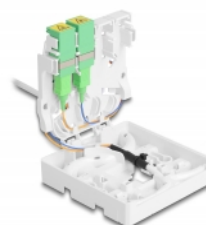

- Set conexiune fibră optică

Imagini