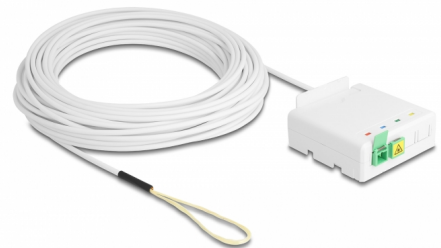

Delock Priključna kutija za optička vlakna 2 x SC/APC Simplex sa setom kabela od 20 m

Opis

Ovaj predmontirani set za FTTH spoj tvrtke Delock idealan je za brzo i sigurno postavljanje optičke mreže u zgradama.

Priključna kutija za montažu na zid i DIN vodilicu

Priključna kutija ima montažne otvore za pričvršćivanje na podžbukne i kutije šuplje zidove. Integrirane spojnice omogućuju vodoravnu i okomitu montažu na DIN vodilicu od 35 mm.

S FTTH drop kabelom

Drop kabel je na kolutu u kartonskoj kutiji, a kabeli su već montirani u priključnu kutiju. Zatvorena kartonska kutija omogućuje jednostavno izvlačenje kabela i polaganje do kućnog razdjelnika.

20 m

Predmet br. 85932

EAN: 4043619859320

Zemlja podrijetla: China

Pakiranje: Kutija

Tehnički podaci

- Priključna kutija s optičkim vlaknima za FTTH primjene
- Priključna kutija s 2 x SC/APC Simplex spojnice
- 4 utora za SC Simplex ili LC Duplex spojke
- Montaža DIN vodilice: 35 mm
- Postavljanje na zid
- Promjer kabela: oko 4 mm
- Drop kabel s G657.A1 vlaknima
- Materijal plašta kabela: LSOH
- Duljina kabela: oko 20 m
- Prikladno za vanjsku i unutarnju uporabu
- Okolna temperatura: -40 °C ~ 85 °C
- Kućište boja: bijela
- Materijal kućišta: ABS
- Mjere (DxŠxV): oko 260 x 260 x 60 mm