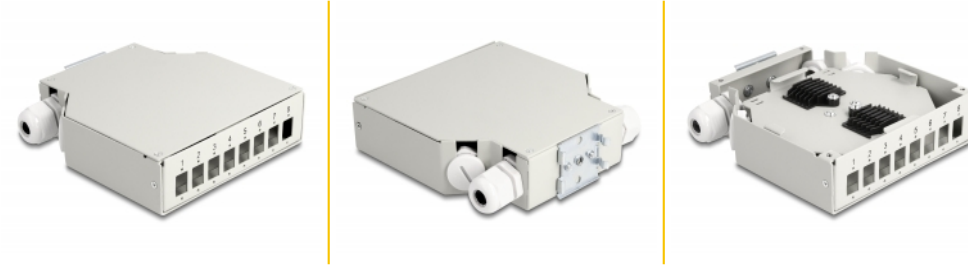

Delock Cutie de distribuție cu fibră optică pentru șină DIN 8 porturi, gri

Descriere scurta

Această cutie de distribuție a fibrei optice de la Delock este potrivită pentru montarea pe o șină DIN cu lățimea de 35 mm și poate găzdui până la 8 cuploare cu fibră optică de tipul SC Simplex sau LC Duplex.

Presetupe PG pentru alimentarea prin cabluri de fibră optică

Cablurile de fibră optică pot fi alimentate prin două presetupe de cablu PG11 impermeabile.

Cu casetă de îmbinare

Caeta de îmbinare integrată permite rutarea îngrijită a fibrelor individuale pentru transmiterea optimă a semnalelor undelor de lumină. Adicional, caseta este perfectă pentru îmbinare mecanică și îmbinare prin fuziune.

**Nr. 85931**

EAN: 4043619859313

Țara de origine: China

Pachet: Box

Detalii tehnice

- 8 sloturi pentru cuplajele SC Simplex sau LC Duplex
- Montare pe șină DIN: 35 mm
- Decupaj dreptunghiular 13,0 x 9,6 mm
- Diametrul orificiului de montare: aprox. 1,6 mm
- Distanță orificiu șurub: cca 18 mm
- Cu casetă de îmbinare
- Presetupe PG11 și dopuri de etanșare
- Temperatura mediului: -40 °C ~ 85 °C
- Carcasa uoare: gri
- Material carcasă: metal
- Dimensiunii (LxIxÎ): aprox. 137 x 126 x 35 mm

Pachetul contine

- Cutie de distribuție fibră optică

Imagini

General

Mounting type:	Montare pe șină DIN: 35 mm
----------------	----------------------------

Technical characteristics

Storage temperature:	-40 °C ~ 85 °C
----------------------	----------------