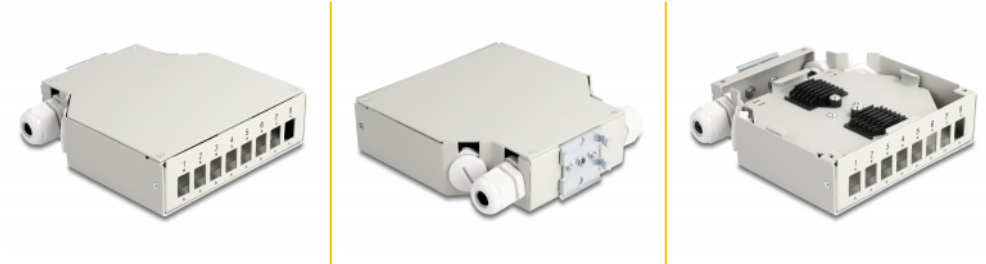

Delock Scatola di distribuzione della fibra ottica per guida DIN 8 porte grigio

Descrizione

Questa scatola di distribuzione della fibra ottica Delock è adatta al montaggio su una guida DIN larga 35 mm e può ospitare fino a 8 accoppiatori di fibre ottiche del tipo SC Simplex o LC Duplex.

Pressacavi PG per alimentazione tramite cavi in fibra ottica

I cavi in fibra ottica possono essere alimentati attraverso due pressacavi PG11 impermeabili.

Con cassetta di giunzione

Il vassoio di giunzione integrato consente un instradamento pulito delle singole fibre per una trasmissione ottimale dei segnali a onde luminose. Inoltre, la cassetta è perfetta per la giunzione meccanica e la giunzione a fusione.

Articolo n. 85931

EAN: 4043619859313

Paese di origine: China

Pacchetto: Box

Dettagli tecnici

- 8 slot per attacchi SC Simplex o LC Duplex
- Montaggio su guida DIN: 35 mm
- Foro rettangolare 13,0 x 9,6 mm
- Diametro foro di montaggio: ca. 1,6 mm
- Passo del foro per vite: circa 18 mm
- Con cassetta di giunzione
- Pressacavi PG11 e tappi di tenuta
- Temperatura ambientale: -40 °C ~ 85 °C
- Custodia colore: grigio
- Materiale custodia: metallo
- Dimensioni (LxPxA): ca. 137 x 126 x 35 mm

Contenuto della confezione

- Scatola di distribuzione in fibra ottica

Immagini

General

Mounting type:	Montaggio su guida DIN: 35 mm
----------------	-------------------------------

Technical characteristics