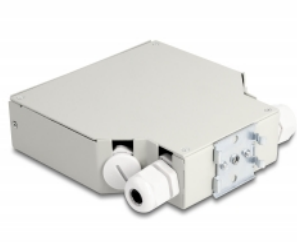

Delock Optická rozvodná skříň pro kolejnici dle DIN, 8 portová, šedá

Popis

Tato optická rozvodná skříň značky Delock je vhodná k montáži na kolejnici dle DIN šířky 35 mm a vejde se do ní až 8 optickovláknových spojek typů SC Simplex nebo LC Duplex.

Kabelové ucpávky PG k provlékání optickovláknových kabelů

Optické kabely lze provléci skrze dvě vodotěsné kabelové ucpávky PG11.

Se spojovací kazetou

Integrovaný spojovací táč umožňuje přehledné vedení jednotlivých vláken pro optimální přenos světelných vlnových signálů. Kromě toho je kazeta vhodná k mechanickému spojování a spojování svařováním.

Číslo produktu 85931

EAN: 4043619859313

Země původu: China

Balení: Box

Technické detaily

- 8 sloty pro spojky SC Simplex nebo LC Duplex
- DIN montážní lišta: 35 mm
- Obdélníkový výřez 13,0 x 9,6 mm
- Průměr montážní díry: cca. 1,6 mm
- Rozteč otvorů pro šroub: ca. 18 mm
- Se spojovací kazetou
- Kabelové ucpávky PG11 a těsnicí zátky
- Teplota prostředí: -40 °C ~ 85 °C
- Pouzdro barva: šedá
- Materiál pouzdra: kovová
- Rozměry (DxŠxV): cca. 137 x 126 x 35 mm

Obsah balení

- Optická rozvodná skříň

Příslušenství

General

| | |
|----------------|---------------------------|
| Mounting type: | DIN montážní lišta: 35 mm |
|----------------|---------------------------|