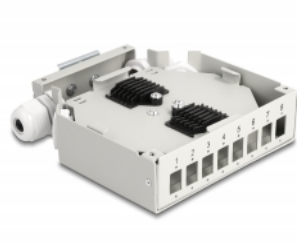

Delock Optická rozvodná skříň pro kolejnici dle DIN, 8 portová, šedá

Popis

Tato optická rozvodná skříň značky Delock je vhodná k montáži na kolejnici dle DIN šířky 35 mm a vejde se do ní až 8 optickovláknových spojek typů SC Simplex nebo LC Duplex.

Kabelové ucpávky PG k provlékání optickovláknových kabelů

Optické kabely lze provléci skrze dvě vodotěsné kabelové ucpávky PG11.

Se spojovací kazetou

Integrovaný spojovací táč umožňuje přehledné vedení jednotlivých vláken pro optimální přenos světelných vlnových signálů. Kromě toho je kazeta vhodná k mechanickému spojování a spojování svařováním.

Číslo produktu 85931

EAN: 4043619859313

Země původu: China

Balení: Box

Technické detaily

- 8 sloty pro spojky SC Simplex nebo LC Duplex
- DIN montážní lišta: 35 mm
- Obdélníkový výřez 13,0 x 9,6 mm
- Průměr montážní díry: cca. 1,6 mm
- Rozteč otvorů pro šroub: ca. 18 mm
- Se spojovací kazetou
- Kabelové ucpávky PG11 a těsnicí zátky
- Teplota prostředí: -40 °C ~ 85 °C
- Pouzdro barva: šedá
- Materiál pouzdra: kovová
- Rozměry (DxŠxV): cca. 137 x 126 x 35 mm

Obsah balení

- Optická rozvodná skříň

Příslušenství

General

| | |
|----------------|---------------------------|
| Mounting type: | DIN montážní lišta: 35 mm |
|----------------|---------------------------|