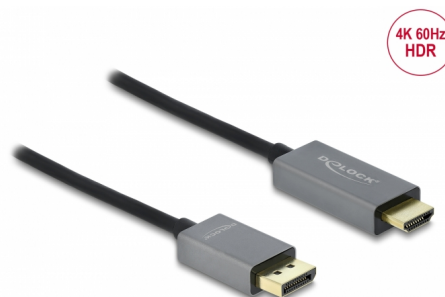

Delock Cablu activ DisplayPort 1.4 la HDMI 4K 60 Hz (HDR), 3 m

Descriere scurta

Acest cablu de la Delock permite conectarea unui monitor sau proiector HDMI la un computer sau laptop cu interfață DisplayPort. Acesta acceptă o rezoluție de până la Ultra HD (4K) și este retrocompatibil cu Full HD 1080p.

Cablu activ

Cablul oferă o conversie activă, de asemenea se potrivește și pentru plăci grafice, care nu sunt capabile să emită semnale DP++.

Semnal fix direcționat

Cablul poate fi utilizat doar pentru a conecta un dispozitiv cu ieșire HDMI la o sursă DisplayPort, cum ar fi un monitor HDMI la un PC cu conector DisplayPort. Direcția inversă a semnalului nu este acceptată.

3 m

Nr. 85930

EAN: 4043619859306

Țara de origine: China

Pachet: Retail Box

Detalii tehnice

- Conectori:
  - 1 x DisplayPort tată >
  - 1 x HDMI-A tată
- Chipset: Parade PS186
- DisplayPort 1.4 și High Speed HDMI specificație
- Cablu activ, pentru carduri grafice cu ieșire DP și DP++
- Direcție semnal: intrare DisplayPort > ieșire HDMI
- Grosime cablu:
  - Linia de date 32 AWG
  - Linia de alimentare 28 AWG
- Diametru cablu: ca. 5 mm
- Conectori: placat cu aur
- Carcasă din metal
- Transfer al semnalelor audio și video
- Rată de transfer a datelor de până la 18 Gbps
- Rezoluție de până la 3840 x 2160 @ 60 Hz
  (în funcție de sistem și de componentele hardware conectate)