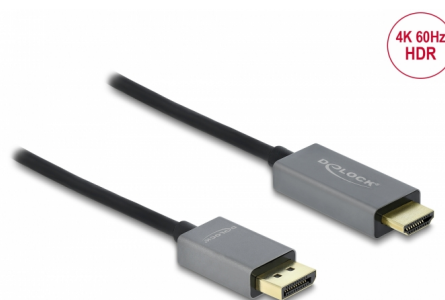

Delock Aktivan DisplayPort 1.4 na HDMI kabel 4K 60 Hz (HDR) 2 m

Opis

Ovaj kabel tvrtke Delock omogućava spajanje HDMI monitora ili projektora na računalo ili prijenosno računalo s DisplayPort sučeljem. Podržava rezoluciju do Ultra HD (4K) te je povratno kompatibilan s Full-HD 1080p.

Aktivan kabel

Kabel nudi aktivnu pretvorbu i stoga je također prikladan za grafičke kartice koje ne mogu slati DP++ signale.

Fiksni smjer signala

Kabel se može koristiti samo za spajanje HDMI izlaznog uređaja na DisplayPort izvor, kao što je HDMI monitor na računalo s DisplayPort spojnikom. Nije podržan obrnuti smjer signala.

2 m

Predmet br. 85929

EAN: 4043619859290

Zemlja podrijetla: China

Pakiranje: Retail Box

Tehnički podaci

- Priključak:
 - 1 x DisplayPort muški >
 - 1 x HDMI-A muški
- Skup čipova: Parade PS186
- DisplayPort 1.4 i High Speed HDMI specifikacija
- Aktivni kabel, za grafičke kartice s DP i DP++ izlazom
- Detekcija signala: DisplayPort ulaz > HDMI izlaz
- Presjek kabela:
 - AWG 32 podatkovni vod
 - AWG 28 vod napajanja
- Promjer kabela: oko 5 mm
- Priključak: pozlaćeni
- Metalno kućište
- Prijenos audio i video signala
- Brzina prijenosa podataka do 18 Gbps
- Razlučivost 3840 x 2160 @ 60 Hz
(ovisno o sustavu i spojenom hardveru)
- Podržava HDR

Interface

Priključak 1:	1 x DisplayPort muški
Priključak 2:	1 x HDMI-A muški

Technical characteristics

Skup čipova:	Parade PS186
Brzina prijenosa podataka:	up to 18 Gb/s
Maximum screen resolution:	3840 x 2160 @ 60 Hz