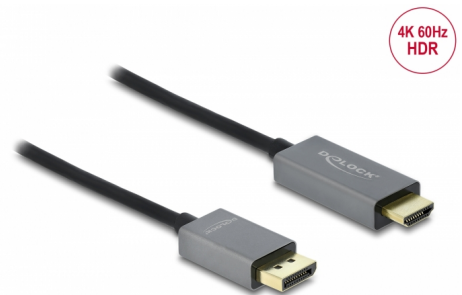

Delock Aktiv DisplayPort 1.4 till HDMI-kabel 4K 60 Hz (HDR) 1 m

Beskrivning

Kabel från Delock som gör det möjligt att ansluta en HDMI-skärm eller projektor till en PC eller bärbar dator med DisplayPort-gränssnitt.

Det stödjer en upplösning på upp till Ultra HD (4K) och är baklänges kompatibelt med Full-HD 1080p.

Aktiv kabel

Kabeln erbjuder en aktiv konvertering vilket gör att den passar för grafikkort som inte har stöd för utmatning av DP++-signaler.

1 m

Artikelnummer 85928

EAN: 4043619859283

Ursprungsland: China

Paket: Retail Box

Specifikationer

- Anslutning:
 - 1 x DisplayPort hane >
 - 1 x HDMI-A hane
- Kringkretsar: Parade PS186
- DisplayPort 1.4 och High Speed HDMI specifikationer
- Aktiv kabel för grafikkort med DP och DP++ utmatning
- Signalriktning: DisplayPort-ingång > HDMI-utgång
- Sladdstorlek:
 - 32 AWG data
 - 28 AWG ström
- Kabeldiameter: ca. 5 mm
- Anslutning: guldpläterad
- Metallchassi
- Överför ljud- och videosignaler
- Dataöverföringshastighet upp till 18 Gbps
- Upplösning upp till: 3840 x 2160 @ 60 Hz

Physical characteristics

Stift slutförda:	guldpläterade
Conductor gauge:	32 AWG data 28 AWG ström
Längd:	1 m
Färg:	grå / svart