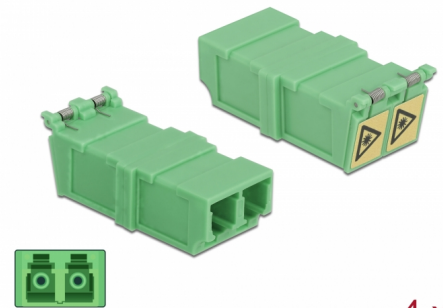

Delock Koppling med laserskyddsflik LC Duplex hona till LC Duplex hona 4 delar

Beskrivning

Med LC Duplex-kopplingen från Delock kan två optiska fiberanslutningar enkelt anslutas till varandra. Kopplingen gör det möjligt att skapa en direktanslutning till den optiska fiberkabeln och passar för enkel montering optiska fiberanslutningslådor.

Skyddar mot laserstrålning

Den inbyggda fliken säkerställer skydd mot laserstrålning.

Skydd från dammskydd

Kopplingen är utrustad med ett lämpligt lock för att skydda bussningen från damm och hålla den ren.

Notera

Kopplingen passar till Delock optiska fiberanslutningslådor 85921 och 85922.

4 x

Artikelnummer 85927

EAN: 4043619859276

Ursprungsland: China

Paket: Zippåse

Specifikationer

- Anslutning:
 - 1 x LC Duplex hona >
 - 1 x LC Duplex hona
- För singlemodfiber
- Keramisk hylsa
- Med en laserskyddsflik och ett dammskyddslock
- Driftstemperatur: -20 °C ~ 70 °C
- Material: Plast
- Färg: grön
- Mått (LxBxH): ca 34,3 x 15,2 x 9,3 mm