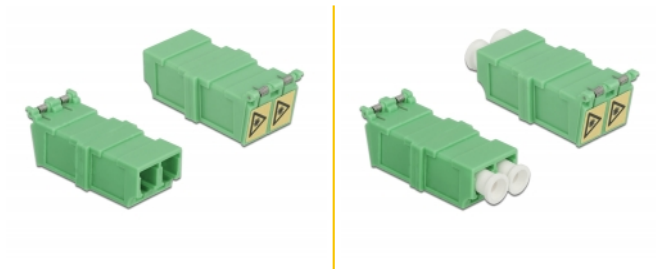

Delock Koppling med laserskyddsflik LC Duplex hona till LC Duplex hona 4 delar

Beskrivning

Med LC Duplex-kopplingen från Delock kan två optiska fiberanslutningar enkelt anslutas till varandra. Kopplingen gör det möjligt att skapa en direktanslutning till den optiska fiberkabeln och passar för enkel montering optiska fiberanslutningslådor.

Skyddar mot laserstrålning

Den inbyggda fliken säkerställer skydd mot laserstrålning.

Skydd från dammskydd

Kopplingen är utrustad med ett lämpligt lock för att skydda bussningen från damm och hålla den ren.

- Anslutning:
 - 1 x LC Duplex hona >
 - 1 x LC Duplex hona
- För singlemodfiber
- Keramisk hylsa
- Med en laserskyddsflik och ett dammskyddslock
- Driftstemperatur: -20 °C ~ 70 °C
- Material: Plast
- Färg: grön
- Mått (LxBxH): ca 34,3 x 15,2 x 9,3 mm

Systemkrav

- En ledig LC Duplex-port hane

Paketets innehåll

- 4 x LC Duplex-koppling

Bilder

Interface

Kontakt 1:	1 x LC Duplex hona
Kontakt 2:	1 x LC Duplex hona

Technical characteristics