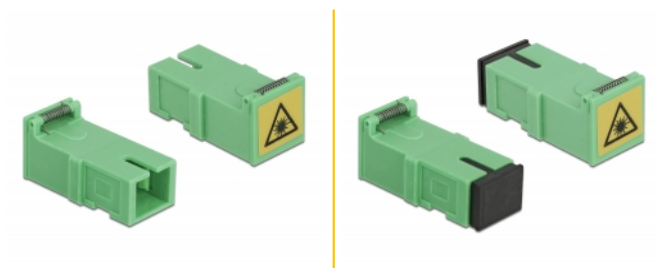

Delock Ζεύκτης με προστασία flip laser SC Simplex θηλυκό προς SC Simplex θηλυκό 4 κομμάτια

Περιγραφή

Με αυτόν τον ζεύκτη SC Simplex της Delock, δύο αρσενικοί σύνδεσμοι οπτικών ινών μπορούν να συνδεθούν εύκολα ο ένας στον άλλο. Αυτή η σύζευξη επιτρέπει μια άμεση σύνδεση στο καλώδιο οπτικών ινών και είναι κατάλληλη για απλά τοποθέτηση σε κουτιά σύνδεσης οπτικών ινών.

Προστασία από την εκπομπή laser

Το ενσωματωμένο flip διαβεβαιώνει την προστασία από την εκπομπή laser.

Προστασία με κάλυμμα κατά της σκόνης

Η σύζευξη είναι εξοπλισμένη με το κατάλληλο κάλυμμα για να προστατεύει το σύνδεσμο από τη σκόνη και να το διατηρεί καθαρό.

- Συνδετήρας:
 - 1 x SC Simplex θηλυκό >
 - 1 x SC Simplex θηλυκό
- Μονότροπο καλώδιο
- Κεραμικός σύνδεσμος
- Με flip προστασίας laser και κάλυμμα κατά της σκόνης
- Θερμοκρασία λειτουργίας: -20 °C ~ 70 °C
- Υλικό: πλαστικό
- Χρώμα: πράσινο
- Διαστάσεις (ΜxΠxΥ): περ. 30,4 x 14,8 x 12,3 mm

Απαιτήσεις συστήματος

- Μια ελεύθερη αρσενική θύρα SC Simplex

Περιεχόμενα συσκευασίας

- 4 x SC Simplex σύζευξη

Εικόνες

Interface

Συνδετήρας 1:	1 x SC Simplex θηλυκό
Συνδετήρας 2:	1 x SC Simplex θηλυκό

Technical characteristics