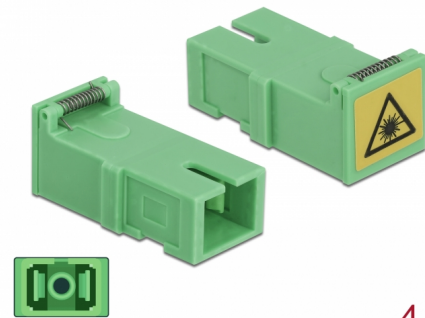

Delock Ζεύκτης με προστασία flip laser SC Simplex θηλυκό προς SC Simplex θηλυκό 4 κομμάτια

Περιγραφή

Με αυτόν τον ζεύκτη SC Simplex της Delock, δύο αρσενικοί σύνδεσμοι οπτικών ινών μπορούν να συνδεθούν εύκολα ο ένας στον άλλο. Αυτή η σύζευξη επιτρέπει μια άμεση σύνδεση στο καλώδιο οπτικών ινών και είναι κατάλληλη για απλά τοποθέτηση σε κουτιά σύνδεσης οπτικών ινών.

Προστασία από την εκπομπή laser

Το ενσωματωμένο flip διαβεβαιώνει την προστασία από την εκπομπή laser.

Προστασία με κάλυμμα κατά της σκόνης

Η σύζευξη είναι εξοπλισμένη με το κατάλληλο κάλυμμα για να προστατεύει το σύνδεσμο από τη σκόνη και να το διατηρεί καθαρό.

Σημείωση

Η σύζευξη είναι κατάλληλη για τα κουτιά σύνδεσης οπτικών ινών της Delock 85921 και 85922.

4 x

Αρ. προϊόντος 85925

EAN: 4043619859252

Χώρα προέλευσης: China

Συσκευασία: Τσαντάκι με φερμουάρ

Προδιαγραφές

- Συνδετήρας:
 - 1 x SC Simplex θηλυκό >
 - 1 x SC Simplex θηλυκό
- Μονότροπο καλώδιο
- Κεραμικός σύνδεσμος
- Με flip προστασίας laser και κάλυμμα κατά της σκόνης
- Θερμοκρασία λειτουργίας: -20 °C ~ 70 °C
- Υλικό: πλαστικό
- Χρώμα: πράσινο
- Διαστάσεις (ΜxΠxΥ): περ. 30,4 x 14,8 x 12,3 mm