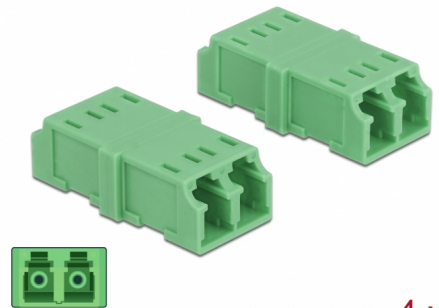

Delock Koppling LC Duplex hona till LC Duplex hona 4 delar

Beskrivning

Med LC Duplex-kopplingen från Delock kan två optiska fiberanslutningar enkelt anslutas till varandra. Kopplingen gör det möjligt att skapa en direktanslutning till den optiska fiberkabeln och passar för enkel montering optiska fiberanslutningslådor.

Skydd från dammskydd

Kopplingen är utrustad med ett lämpligt lock för att skydda bussningen från damm och hålla den ren.

Notera

Kopplingen passar till Delock optiska fiberanslutningslådor 85921 och 85922.

4 x

Artikelnummer 85924

EAN: 4043619859245

Ursprungsland: China

Paket: Zippåse

Specifikationer

- Anslutning:
  - 1 x LC Duplex hona >
  - 1 x LC Duplex hona
- För singlemodfiber APC
- Keramisk hylsa
- Med dammskydd
- Driftstemperatur: -20 °C ~ 70 °C
- Material: Plast
- Färg: grön
- Mått (LxBxH): ca 35,6 x 14,8 x 9,3 mm

Systemkrav

- En ledig LC Duplex-port hane