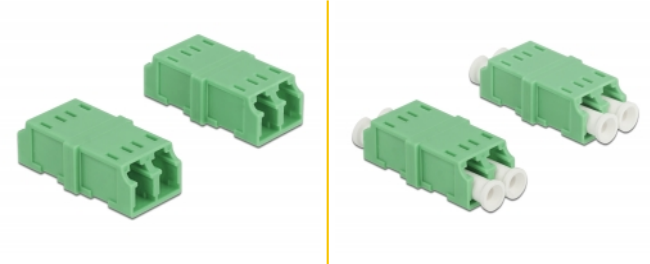

Paketets innehåll

- 4 x LC Duplex-koppling

Bilder