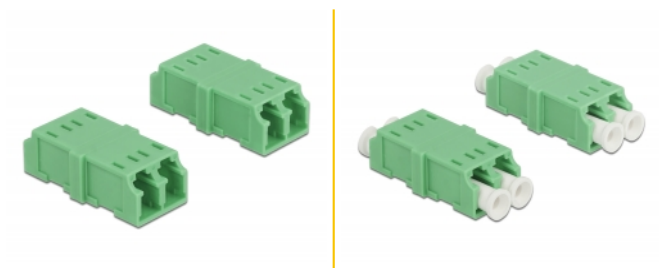

Delock Sprzęg żeński LC Duplex do żeńskiego LC Duplex 4 szt.

Opis

Sprzęg LC Duplex Delock pozwala na łączenie dwu optycznych złączy męskich. Sprzęg pozwala na bezpośrednie połączenie do światłowodu i nadaje się do montowania na optycznych skrzynkach krosowniczych.

Oslona przed pyłem

Sprzęg ma zatyczkę chroniącą tuleję przed pyłem.

Uwaga

Sprzęg nadaje się do optycznych skrzynek krosowniczych Delock 85921 i 85922.

4 x

Numer artykułu 85924

EAN: 4043619859245

Kraj pochodzenia: China

Opakowanie: Torba na zamek błyskawiczny

Szczegóły techniczne

- Złącze:
 - 1 x LC Duplex żeński >
 - 1 x LC Duplex żeński
- Dla światłowodów Jednomodowych APC
- Tuleja ceramiczna
- Z osłoną przeciwkurzową
- Temperatura robocza: -20 °C ~ 70 °C
- Materiał: tworzywo sztuczne
- Kolor: zielony
- Wymiary (DxSxW): ok. 35,6 x 14,8 x 9,3 mm

Wymagania systemowe

- Wolne gniazdo męskie LC Duplex

Zawartość opakowania

- 4 x złącza LC Duplex

Zdjęcia

Interface

Złącze 1:	1 x LC Duplex żeński
Złącze 2:	1 x LC Duplex żeński

Technical characteristics