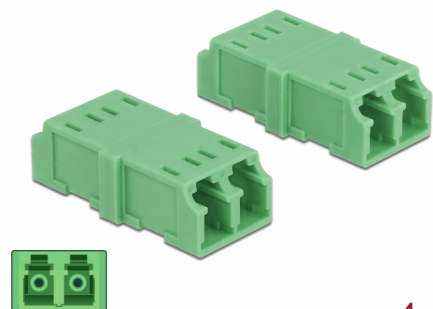

Delock Sprzęg żeński LC Duplex do żeńskiego LC Duplex 4 szt.

Opis

Sprzęg LC Duplex Delock pozwala na łączenie dwu optycznych złączy męskich. Sprzęg pozwala na bezpośrednie połączenie do światłowodu i nadaje się do montowania na optycznych skrzynkach krosowniczych.

Oslona przed pyłem

Sprzęg ma zatyczkę chroniącą tuleję przed pyłem.

Uwaga

Sprzęg nadaje się do optycznych skrzynek krosowniczych Delock 85921 i 85922.

4 x

Numer artykułu 85924

EAN: 4043619859245

Kraj pochodzenia: China

Opakowanie: Torba na zamek błyskawiczny

Szczegóły techniczne

- Złącze:
 - 1 x LC Duplex żeński >
 - 1 x LC Duplex żeński
- Dla światłowodów Jednomodowych APC
- Tuleja ceramiczna
- Z osłoną przeciwkurzową
- Temperatura robocza: -20 °C ~ 70 °C
- Materiał: tworzywo sztuczne
- Kolor: zielony
- Wymiary (DxSxW): ok. 35,6 x 14,8 x 9,3 mm

Temperatura robocza:	-20 °C ~ 70 °C
----------------------	----------------

Physical characteristics

Materiał:	Plastik
Długość:	35,6 mm
Width:	14,8 mm
Height:	9,3 mm
Kolor:	zielony