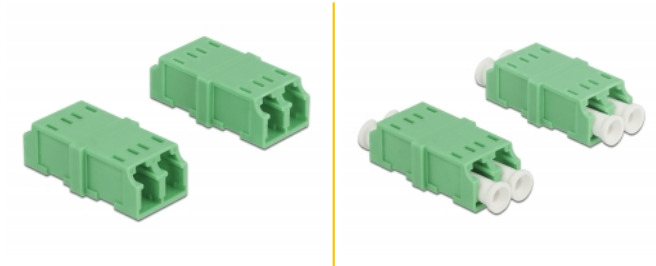

Sadržaj pakiranja

- 4 x LC Duplex sprežnika

Slike