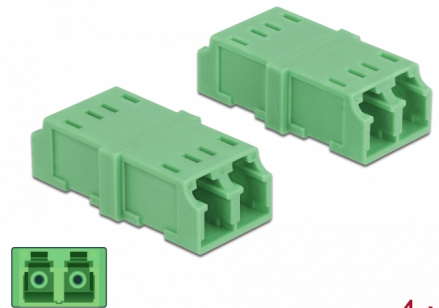

Delock Sprežnik LC Duplex ženski na LC Duplex ženski, 4 komada

Opis

Ovom LC Duplex spojnicom tvrtke Delock dva optička muška spojnika mogu se lako spojiti međusobno. Spajanje omogućava izravno spajanje na optički kabel te je prikladan za jednostavnu montažu u priključnim kutijama s optičkim vlaknima.

Zaštita poklopcem protiv prašine

Spojnicu je opremljena odgovarajućom kapicom za zaštitu rukavca od prašine i prljavštine.

Napomena

Spojnicu je prikladna za Delock priključne kutije s optičkim vlaknima 85921 i 85922.

4 x

Predmet br. 85924

EAN: 4043619859245

Zemlja podrijetla: China

Pakiranje: Plastična vrećica sa zip zatvaračem

Tehnički podaci

- Priključak:
  - 1 x LC Duplex ženski >
  - 1 x LC Duplex ženski
- Jednomodni kabel APC
- Keramički rukavac
- S poklopcem za prašinu
- Radna temperatura: -20 °C ~ 70 °C
- Materijal: plastika
- Boja: zeleno
- Mjere (DxŠxV): oko 35,6 x 14,8 x 9,3 mm

Preduvjeti sustava

- Slobodan LC Duplex muški priključak