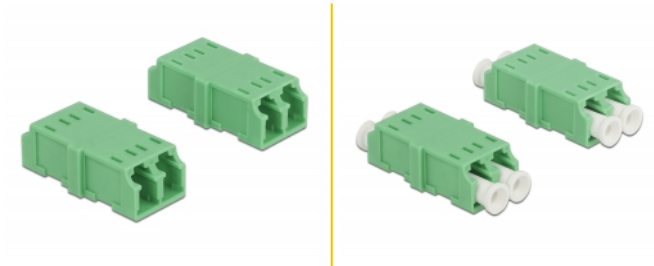

Περιεχόμενα συσκευασίας

- 4 x LC Duplex σύζευξη

Εικόνες