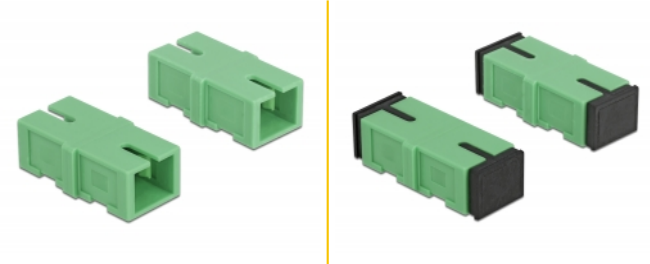

Delock Optisk fiberkopplare SC Simplex hona till SC Simplex hona 4 delar

Beskrivning

Med SC Simplex-kopplingen från Delock kan två optiska fiberanslutningar enkelt anslutas till varandra. Kopplingen gör det möjligt att skapa en direktanslutning till den optiska fiberkabeln och passar för enkel montering optiska fiberanslutningslådor.

Skydd från dammskydd

Kopplingen är utrustad med ett lämpligt lock för att skydda bussningen från damm och hålla den ren.

Notera

Kopplingen passar till Delock optiska fiberanslutningslådor 85921 och 85922.

4 x

Artikelnummer 85923

EAN: 4043619859238

Ursprungsland: China

Paket: Zippåse

Specifikationer

- Anslutning:
 - 1 x SC Simplex hona >
 - 1 x SC Simplex hona
- För singlemodfiber APC
- Keramisk hylsa
- Med dammskydd
- Driftstemperatur: -20 °C ~ 70 °C
- Material: Plast
- Färg: grön
- Mått (LxBxH): ca 31,4 x 14,0 x 9,3 mm

Systemkrav

- En ledig SC Simplex-port hane

Paketets innehåll

- 4 x SC Simplex-koppling

Bilder

Interface

Kontakt 1:	1 x SC Simplex hona
Kontakt 2:	1 x SC Simplex hona

Technical characteristics