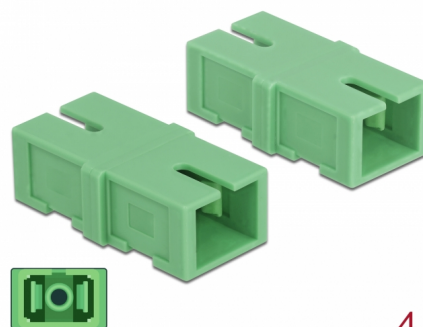

Delock Ambreiaj SC Simplex mamă la SC Simplex mamă, 4 bucăți

Descriere scurta

Cu acest ambreiaj SC Simplex de la Delock, două conecitoare de fibre optice tată se pot conecta cu ușurință între ele. Cuplarea permite conectarea directă la cablul de fibră optică și este potrivit pentru montarea simplă în cutii de conexiuni cu fibre optice.

Protecție împotriva prafului datorită capacului

Ambreiajul este echipat cu un capac potrivit pentru a proteja manșonul de praf și pentru a-l păstra curat.

Notă

Ambreiajul este potrivit pentru cutiile de conectare de fibre optice Delock 85921 și 85922.

4 x

Nr. 85923

EAN: 4043619859238

Țara de origine: China

Pachet: Pungă din plastic
cu închidere tip fermoar

Detalii tehnice

- Conectori:
 - 1 x mamă SC Simplex >
 - 1 x mamă SC Simplex
- Pentru fibră multi-mod APC
- Manșon din ceramică
- Cu capac de protecție împotriva prafului
- Temperatură în stare de funcționare: -20 °C ~ 70 °C
- Material: plastic
- Culoare: verde
- Dimensiunii (LxIxÎ): aprox. 31,4 x 14,0 x 9,3 mm

Cerinte de sistem

- Un port tată SC Simplex liber

Pachetul contine

- 4 x ambreiaje SC Simplex

Imagini

Interface

Conector 1:	1 x SC Simplex mamă
Conector 2:	1 x SC Simplex mamă

Technical characteristics