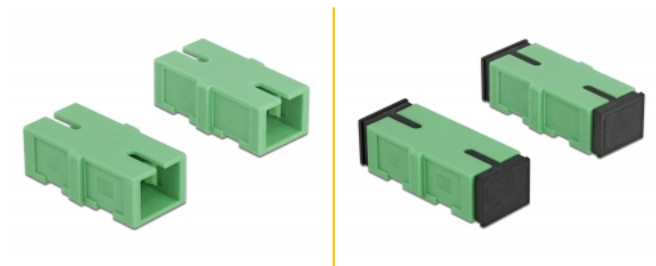

Delock Ambreiaj SC Simplex mamă la SC Simplex mamă, 4 bucăți

Descriere scurta

Cu acest ambreiaj SC Simplex de la Delock, două conecitoare de fibre optice tată se pot conecta cu ușurință între ele. Cuplarea permite conectarea directă la cablul de fibră optică și este potrivit pentru montarea simplă în cutii de conexiuni cu fibre optice.

Protecție împotriva prafului datorită capacului

Ambreiajul este echipat cu un capac potrivit pentru a proteja manșonul de praf și pentru a-l păstra curat.

Notă

Ambreiajul este potrivit pentru cutiile de conectare de fibre optice Delock 85921 și 85922.

4 x

Nr. 85923

EAN: 4043619859238

Țara de origine: China

Pachet: Pungă din plastic
cu închidere tip fermoar

Detalii tehnice

- Conectori:
 - 1 x mamă SC Simplex >
 - 1 x mamă SC Simplex
- Pentru fibră multi-mod APC
- Manșon din ceramică
- Cu capac de protecție împotriva prafului
- Temperatură în stare de funcționare: -20 °C ~ 70 °C
- Material: plastic
- Culoare: verde
- Dimensiunii (LxIxÎ): aprox. 31,4 x 14,0 x 9,3 mm

Cerinte de sistem

- Un port tată SC Simplex liber

Pachetul contine

- 4 x ambreiaje SC Simplex

Imagini

Interface

Conector 1:	1 x SC Simplex mamă
Conector 2:	1 x SC Simplex mamă

Technical characteristics