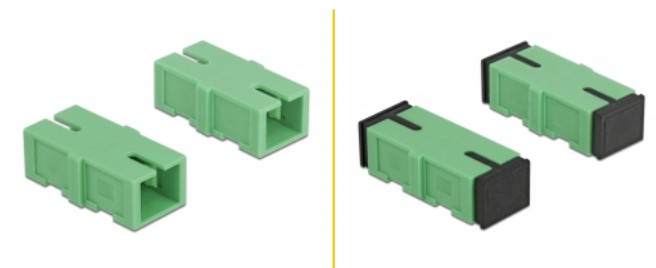

Delock Złącze optyczne światłowodowe żeński SC Simplex do żeńskiego SC Simplex 4 szt.

Opis

Sprzęg SC Simplex Delock pozwala na łączenie dwu optycznych złączy męskich. Sprzęg pozwala na bezpośrednie połączenie do światłowodu i nadaje się do montowania na optycznych skrzynkach krosowniczych.

Ochrona przed pyłem

Sprzęg ma zatyczkę chroniącą tuleję przed pyłem.

Uwaga

Sprzęg nadaje się do optycznych skrzynek krosowniczych Delock 85921 i 85922.

4 x

Numer artykułu 85923

EAN: 4043619859238

Kraj pochodzenia: China

Opakowanie: Torba na zamek błyskawiczny

Szczegóły techniczne

- Złącze:
 - 1 x SC Simplex żeński >
 - 1 x SC Simplex żeński
- Dla światłowodów Jednomodowych APC
- Tuleja ceramiczna
- Z osłoną przeciwkurzową
- Temperatura robocza: -20 °C ~ 70 °C
- Materiał: tworzywo sztuczne
- Kolor: zielony
- Wymiary (DxSxW): ok. 31,4 x 14,0 x 9,3 mm

Wymagania systemowe

- Wolne gniazdo męskie SC Simplex

Zawartość opakowania

- 4 x złącza SC Simplex

Zdjęcia

Interface

Złącze 1:	1 x SC Simplex żeński
Złącze 2:	1 x SC Simplex żeński

Technical characteristics