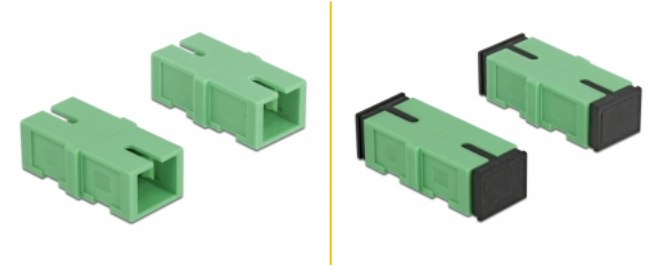

Delock Accoppiatore SC Simplex femmina per SC Simplex femmina 4 pezzi

Descrizione

Con questo accoppiamento SC Simplex Delock, due connettori maschio in fibra ottica possono essere facilmente collegati tra loro. L'accoppiamento consente un collegamento diretto al cavo in fibra ottica ed è adatto a un semplice montaggio in scatole di connessione in fibra ottica.

Protezione con copertura antipolvere

L'accoppiamento è dotato di un apposito cappuccio per proteggere il manicotto dalla polvere e mantenerlo pulito.

Nota

L'accoppiamento è adatto alle scatole di connessione in fibra ottica Delock 85921 e 85922.

4 x

Articolo n. 85923

EAN: 4043619859238

Paese di origine: China

Pacchetto: Sacchetto in plastica con cerniera

Dettagli tecnici

- Connettori:
 - 1 x SC Simplex femmina >
 - 1 x SC Simplex femmina
- Per fibra singlemode APC
- Manicotto in ceramica
- Con coperchio antipolvere
- Temperatura di esercizio: -20 °C ~ 70 °C
- Materiale: plastica
- Colore: verde
- Dimensioni (LxPxA): ca. 31,4 x 14,0 x 9,3 mm

Requisiti di sistema

- Una porta SC Simplex femmina libera

Contenuto della confezione

- 4 x attacco SC Simplex

Immagini

Interface

Connettore 1:	1 x SC Simplex femmina
Connettore 2:	1 x SC Simplex femmina

Technical characteristics