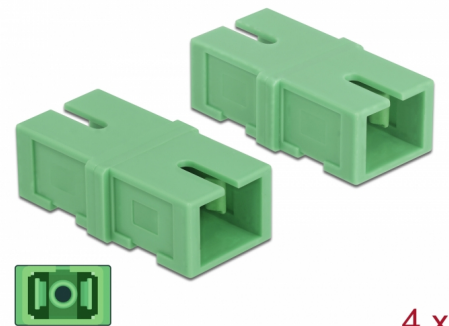

Delock Accoppiatore SC Simplex femmina per SC Simplex femmina 4 pezzi

Descrizione

Con questo accoppiamento SC Simplex Delock, due connettori maschio in fibra ottica possono essere facilmente collegati tra loro. L'accoppiamento consente un collegamento diretto al cavo in fibra ottica ed è adatto a un semplice montaggio in scatole di connessione in fibra ottica.

Protezione con copertura antipolvere

L'accoppiamento è dotato di un apposito cappuccio per proteggere il manicotto dalla polvere e mantenerlo pulito.

Nota

L'accoppiamento è adatto alle scatole di connessione in fibra ottica Delock 85921 e 85922.

4 x

Articolo n. 85923

EAN: 4043619859238

Paese di origine: China

Pacchetto: Sacchetto in plastica con cerniera

Dettagli tecnici

- Connettori:
 - 1 x SC Simplex femmina >
 - 1 x SC Simplex femmina
- Per fibra singlemode APC
- Manicotto in ceramica
- Con coperchio antipolvere
- Temperatura di esercizio: -20 °C ~ 70 °C
- Materiale: plastica
- Colore: verde
- Dimensioni (LxPxA): ca. 31,4 x 14,0 x 9,3 mm

Requisiti di sistema

- Una porta SC Simplex femmina libera

Contenuto della confezione

- 4 x attacco SC Simplex

Immagini

Interface

Connettore 1:	1 x SC Simplex femmina
Connettore 2:	1 x SC Simplex femmina

Technical characteristics