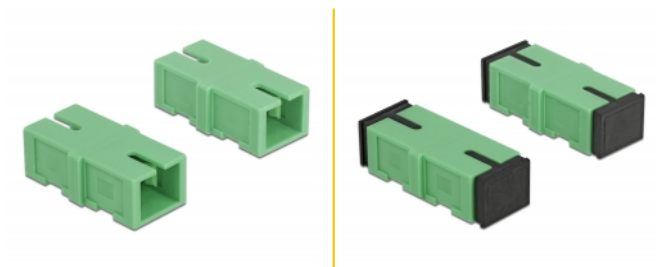

Contenu de l'emballage

- 4 x coupleurs SC Simplex

Image