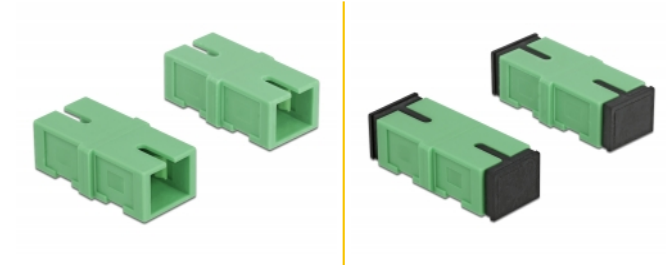

Delock Acoplador de Fibra Óptica SC Simplex hembra a SC Simplex hembra 4 piezas

Descripción

Con este acoplamiento SC Simplex de Delock, dos conectores macho de fibra óptica pueden conectarse fácilmente entre sí. El acoplamiento permite una conexión directa al cable de fibra óptica y es adecuado para un montaje sencillo en cajas de conexión de fibra óptica.

Protección por cubierta antipolvo

El acoplamiento está equipado con una tapa adecuada para proteger la manga del polvo y mantenerla limpia.

Nota

El acoplamiento es adecuado para las cajas de conexión de fibra óptica Delock 85921 y 85922.

4 x

Número de elemento 85923

EAN: 4043619859238

Pais de origen: China

Paquete: Bolsa de plástico con cremallera

Detalles técnicos

- Conectores:
 - 1 x SC sencillo hembra >
 - 1 x SC sencillo hembra
- Para fibra monomodo APC
- Manga de cerámica
- Con tapa para el polvo
- Temperatura de funcionamiento: -20 °C ~ 70 °C
- Material: plástico
- Color: verde
- Dimensiones (LxANxAL): aprox. 31,4 x 14,0 x 9,3 mm

Requisitos del sistema

- Puerto macho SC Simplex disponible

Contenido del paquete

- 4 x acoplador SC Simplex

Image

Interface

Conector 1:	1 x SC Simplex hembra
Conector 2 :	1 x SC Simplex hembra

Technical characteristics