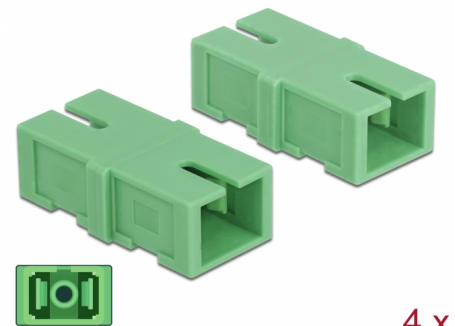

Delock Acoplador de Fibra Óptica SC Simplex hembra a SC Simplex hembra 4 piezas

Descripción

Con este acoplamiento SC Simplex de Delock, dos conectores macho de fibra óptica pueden conectarse fácilmente entre sí. El acoplamiento permite una conexión directa al cable de fibra óptica y es adecuado para un montaje sencillo en cajas de conexión de fibra óptica.

Protección por cubierta antipolvo

El acoplamiento está equipado con una tapa adecuada para proteger la manga del polvo y mantenerla limpia.

Nota

El acoplamiento es adecuado para las cajas de conexión de fibra óptica Delock 85921 y 85922.

4 x

Número de elemento 85923

EAN: 4043619859238

Pais de origen: China

Paquete: Bolsa de plástico con cremallera

Detalles técnicos

- Conectores:
 - 1 x SC sencillo hembra >
 - 1 x SC sencillo hembra
- Para fibra monomodo APC
- Manga de cerámica
- Con tapa para el polvo
- Temperatura de funcionamiento: -20 °C ~ 70 °C
- Material: plástico
- Color: verde
- Dimensiones (LxANxAL): aprox. 31,4 x 14,0 x 9,3 mm

Requisitos del sistema

- Puerto macho SC Simplex disponible

Contenido del paquete

- 4 x acoplador SC Simplex

Image

Interface

Conector 1:	1 x SC Simplex hembra
Conector 2 :	1 x SC Simplex hembra

Technical characteristics