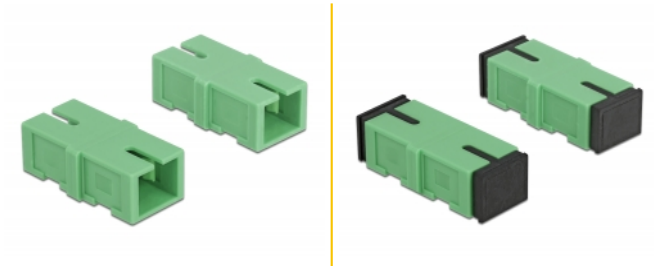

Delock LWL Kupplung SC Simplex Buchse zu SC Simplex Buchse 4 Stück

Beschreibung

Mit dieser SC Simplex Kupplung von Delock können zwei LWL Stecker einfach miteinander verbunden werden. Die Kupplung ermöglicht somit eine direkte Verbindung mit der Glasfaserleitung und ist zur einfachen Montage in LWL Anschlussdosen geeignet.

Schutz durch Staubabdeckung

Die Kupplung ist mit einer entsprechenden Kappe versehen, um die Hülse vor Staub zu schützen und sauber zu halten.

Hinweis

Die Kupplung ist passend für die Delock LWL Anschlussdosen 85921 und 85922.

4 x

Artikel-Nr. 85923

EAN: 4043619859238

Ursprungsland: China

Verpackung:
Wiederverschließbare
Tüte

Technische Daten

- Anschlüsse:
 - 1 x SC Simplex Buchse >
 - 1 x SC Simplex Buchse
- Für Singlemode Faser APC
- Keramikhülse
- Mit Staubschutzabdeckung
- Betriebstemperatur: -20 °C ~ 70 °C
- Material: Kunststoff
- Farbe: grün
- Maße (LxBxH): ca. 31,4 x 14,0 x 9,3 mm

Systemvoraussetzungen

- Ein freier SC Simplex Stecker

Packungsinhalt

- 4 x SC Simplex Kupplung

Abbildungen

Schnittstelle

Anschluss 1:	1 x SC Simplex Buchse
Anschluss 2:	1 x SC Simplex Buchse

Technische Eigenschaften