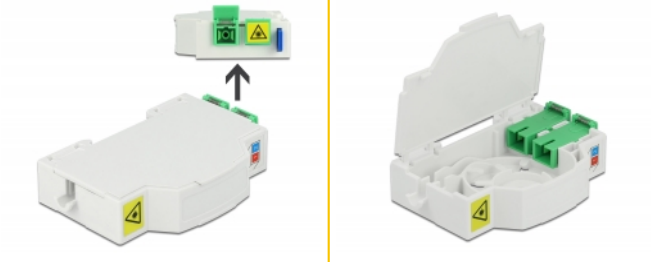

Delock Optisk fiberanslutningslåda för DIN-skena 2 x SC Simplex eller LC Duplex

Beskrivning

Fiberoptisk kopplingsdosa från Delock som kan inrymma upp till fyra SC Simplex eller LC Duplex optiska fiberkablar. Det integrerade klippet möjliggör montering på 35 mm DIN-skenor.

Artikelnummer 85922

EAN: 4043619859221

Ursprungsland: China

Paket: White Box

Specifikationer

- Optisk fiberanslutningslåda för FTTH-applikationer
- 2 platser för SC Simplex eller LC Duplex-kopplingar
- Montering med DIN-skena: 35 mm
- Skyddande flik
- Färg: vit
- Material: ABS
- Mått (LxBxH): ca 85,0 x 60,5 x 18,5 mm

Paketets innehåll

- Optisk fiberanslutningslåda
- 2 x SC Simplex-koppling med laserskyddsflik

Bilder

General

Mounting type:	Montering med DIN-skena: 35 mm
----------------	--------------------------------

Physical characteristics

Material:	ABS
Längd:	85 mm
Width:	60,5 mm
Height:	18,5 mm
Färg:	vit