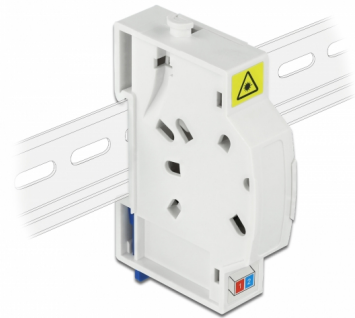

Delock Optisk fiberanslutningslåda för DIN-skena 2 x SC Simplex eller LC Duplex

Beskrivning

Fiberoptisk kopplingsdosa från Delock som kan inrymma upp till fyra SC Simplex eller LC Duplex optiska fiberkablar. Det integrerade klippet möjliggör montering på 35 mm DIN-skenor.

Artikelnummer 85922

EAN: 4043619859221

Ursprungsland: China

Paket: White Box

Specifikationer

- Optisk fiberanslutningslåda för FTTH-applikationer
- 2 platser för SC Simplex eller LC Duplex-kopplingar
- Montering med DIN-skena: 35 mm
- Skyddande flik
- Färg: vit
- Material: ABS
- Mått (LxBxH): ca 85,0 x 60,5 x 18,5 mm

Paketets innehåll

- Optisk fiberanslutningslåda
- 2 x SC Simplex-koppling med laserskyddsflik

Bilder

General

Mounting type:	Montering med DIN-skena: 35 mm
----------------	--------------------------------

Physical characteristics

Material:	ABS
Längd:	85 mm
Width:	60,5 mm
Height:	18,5 mm
Färg:	vit