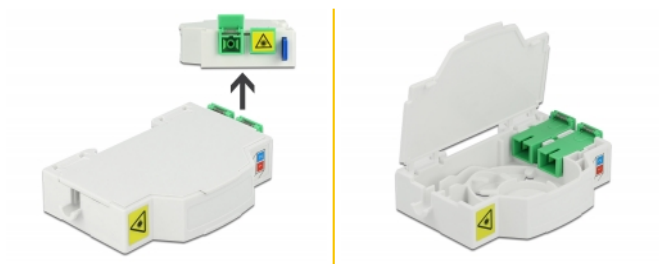

Delock Cutie de conectare cu fibre optice pentru șină DIN 2 x SC Simplex sau LC Duplex

Descriere scurta

Această cutie de joncțiune din fibră optică de la Delock poate găzdui până la două cabluri de fibre optice SC Simplex sau LC Duplex. Clemele integrate permit montarea pe șinele DIN de 35 mm.

Nr. 85922

EAN: 4043619859221

Țara de origine: China

Pachet: White Box

Detalii tehnice

- Cutie de conectare cu fibră optică pentru aplicații FTTH
- 2 sloturi pentru cuplajele SC Simplex sau LC Duplex
- Montare pe șină DIN: 35 mm
- Flip de protecție
- Culoare: alb
- Material: ABS
- Dimensiunii (LxlxÎ): aprox. 85,0 x 60,5 x 18,5 mm

Pachetul contine

- Cutie de conectare cu fibră optică
- 2 x ambreiaje SC Simplex cu protecție ușoară de laser

Imagini

General

Mounting type:	Montare pe șină DIN: 35 mm
----------------	----------------------------

Physical characteristics

Material:	ABS
Lungime:	85 mm
Width:	60,5 mm
Height:	18,5 mm
Colour:	alb