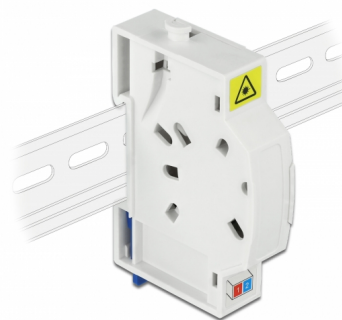

Delock Cutie de conectare cu fibre optice pentru șină DIN 2 x SC Simplex sau LC Duplex

Descriere scurta

Această cutie de joncțiune din fibră optică de la Delock poate găzdui până la două cabluri de fibre optice SC Simplex sau LC Duplex. Clemele integrate permit montarea pe șinele DIN de 35 mm.

Nr. 85922

EAN: 4043619859221

Țara de origine: China

Pachet: White Box

Detalii tehnice

- Cutie de conectare cu fibră optică pentru aplicații FTTH
- 2 sloturi pentru cuplajele SC Simplex sau LC Duplex
- Montare pe șină DIN: 35 mm
- Flip de protecție
- Culoare: alb
- Material: ABS
- Dimensiunii (LxlxÎ): aprox. 85,0 x 60,5 x 18,5 mm

Pachetul contine

- Cutie de conectare cu fibră optică
- 2 x ambreiaje SC Simplex cu protecție ușoară de laser

Imagini

General

Mounting type:	Montare pe șină DIN: 35 mm
----------------	----------------------------

Physical characteristics

Material:	ABS
Lungime:	85 mm
Width:	60,5 mm
Height:	18,5 mm
Colour:	alb