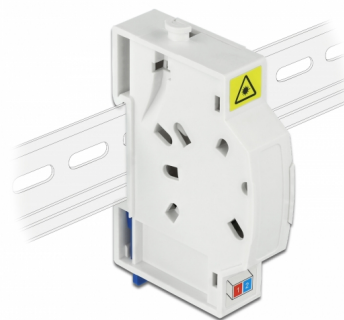

Delock Priključna kutija s optičkim vlaknima za DIN vodilicu 2 x SC Simplex ili LC Duplex

Opis

Ova priključna kutija s optičkim vlaknima tvrtke Delock može smjestiti do dva SC Simplex ili LC Duplex optička kabela. Ugrađene kopče omogućavaju montiranje na 35 mm DIN vodilice.

Predmet br. 85922

EAN: 4043619859221

Zemlja podrijetla: China

Pakiranje: White Box

Tehnički podaci

- Priključna kutija s optičkim vlaknima za FTTH primjene
- 2 utora za SC Simplex ili LC Duplex spojke
- Montaža DIN vodilice: 35 mm
- Zaštitni preklop
- Boja: bijela
- Materijal: ABS
- Mjere (DxŠxV): oko 85,0 x 60,5 x 18,5 mm

Sadržaj pakiranja

- Priključna kutija s optičkim vlaknima
- 2 x SC Simplex sprežnika s preklopom za zaštitu od lasera

Slike

General

Mounting type:	Montaža DIN vodilice: 35 mm
----------------	-----------------------------

Physical characteristics

Materijal:	ABS
Duljina:	85 mm
Width:	60,5 mm
Height:	18,5 mm
Boja:	bijela