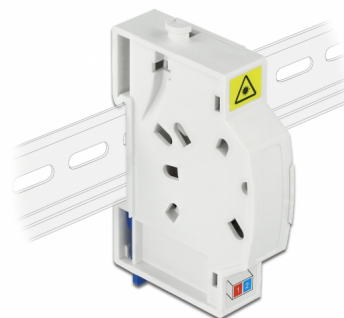

Delock Scatola di connessione in fibra ottica per guida DIN 2 x SC Simplex o LC Duplex

Descrizione

Questa scatola di giunzione in fibra ottica Delock può contenere fino a due cavi in fibra ottica SC Simplex o LC Duplex. Le clip integrate consentono il montaggio su guide DIN da 35 mm.

Articolo n. 85922

EAN: 4043619859221

Paese di origine: China

Pacchetto: White Box

Dettagli tecnici

- Scatola di connessione in fibra ottica per applicazioni FTTH
- 2 slot per attacchi SC Simplex o LC Duplex
- Montaggio su guida DIN: 35 mm
- Capovolgimento protettivo
- Colore: bianco
- Materiale: ABS
- Dimensioni (LxPxA): ca. 85,0 x 60,5 x 18,5 mm

Contenuto della confezione

- Scatola di connessione in fibra ottica
- 2 x attacco SC Simplex con protezione laser per capovolgimento

Immagini

General

Mounting type:	Montaggio su guida DIN: 35 mm
----------------	-------------------------------

Physical characteristics

Material:	ABS
Lunghezza:	85 mm
Width:	60,5 mm
Height:	18,5 mm
Colour:	bianco