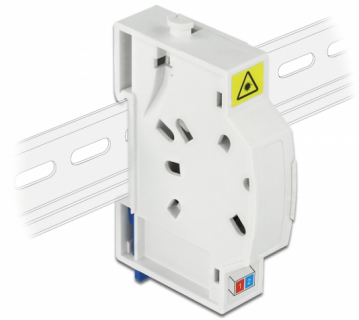

Delock Boitier de connexion de la fibre optique pour rail DIN 2 x SC Simplex ou LC Duplex

Description

Le boitier de connexion de fibre optique de Delock peut recevoir jusqu'à deux câbles en fibre optique SC Simplex ou LC Duplex. Les clips intégrés permettent le montage sur des rails DIN 35 mm.

N° produit 85922

EAN: 4043619859221

Pays d'origine: China

Emballage: White Box

Détails techniques

- Boitier de connexion de fibre optique pour applications FTTH
- 2 fentes pour couplage SC Simplex ou LC Duplex
- Montage sur rail DIN : 35 mm
- Abattant de protection
- Couleur : blanc
- Matériel : ABS
- Dimensions (LxlxH) : env. 85,0 x 60,5 x 18,5 mm

Contenu de l'emballage

- Boitier de connexion de fibre optique
- 2 x coupleurs SC Simplex avec abattant de protection laser

Image

General

Mounting type:	Montage sur rail DIN : 35 mm
----------------	------------------------------

Physical characteristics

Matériaux:	ABS
Longueur:	85 mm
Width:	60,5 mm
Height:	18,5 mm
Couleur:	blanc