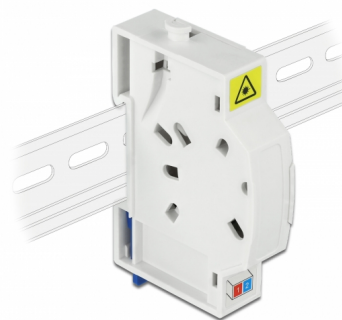

# Delock Caja de conexión de fibra óptica para carril DIN 2 x SC Simplex o LC Duplex

## Descripción

Esta caja de conexiones de fibra óptica de Delock puede acomodar hasta dos cables de fibra óptica SC Simplex o LC Duplex. Los clips integrados permiten el montaje en rieles DIN de 35 mm.

## Detalles técnicos

- Caja de conexión de fibra óptica para aplicaciones FTTH
- 2 ranuras para acoplamientos SC Simplex o LC Duplex
- Montaje en carril DIN: 35 mm
- Cubierta protectora
- Color: blanco
- Material: ABS
- Dimensiones (LxANxAL): aprox. 85,0 x 60,5 x 18,5 mm

## Contenido del paquete

- Caja de conexión de fibra óptica
- 2 x acoplador SC Simplex con protección láser flip