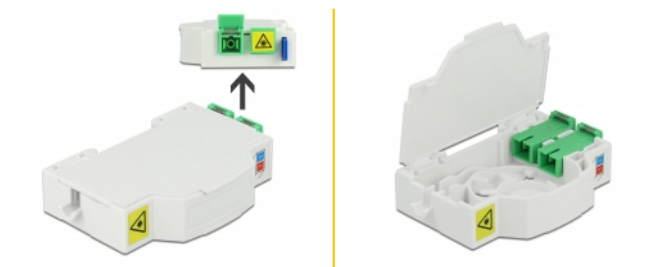

Příslušenství