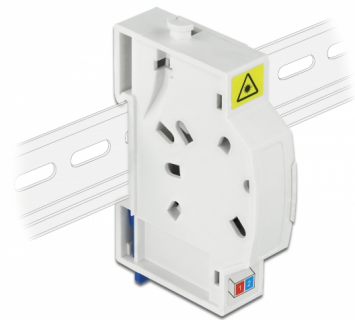

# Delock Optická spojovací krabice pro DIN lištu, 2 x SC Simplex nebo LC Duplex

## Popis

Tato propojovací krabice optických vláken značky Delock pojme až dva optické kabely SC Simplex nebo LC Duplex. Integrované přichytky umožňují montáž na kolejnice DIN rozměru 35 mm.

## Technické detaily

- Optická spojovací skříň pro aplikace FTTH
- 2 sloty pro spojky SC Simplex nebo LC Duplex
- DIN montážní lišta: 35 mm
- Ochranná výklopka
- Barva: bílá
- Materiál: ABS
- Rozměry (DxŠxV): cca. 85,0 x 60,5 x 18,5 mm

## Obsah balení

- Optická spojovací skříň
- 2 x spojky SC Simplex vazební šlen s ochrannou proti laserovému otočení