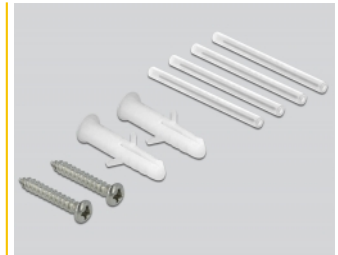

Delock Optisk fiberanslutningslåda för DIN-skena 4 x SC Simplex eller LC Duplex

Beskrivning

Fiberoptisk kopplingsdosa från Delock som kan inrymma upp till fyra SC Simplex eller LC Duplex-fiberoptikkablar. Anslutningslådan har monteringsöppningar för att fästa vägglådor som är infällda och utformade för hålrum. Det integrerade klippet möjliggör montering på 35 mm DIN-skenor horisontellt och vertikalt.

Artikelnummer 85921

EAN: 4043619859214

Ursprungsland: China

Paket: White Box

Specifikationer

- Optisk fiberanslutningslåda för FTTH-applikationer
- 4 platser för SC Simplex eller LC Duplex-kopplingar
- Montering med DIN-skena: 35 mm
- Vägghäring:
 - 2 x monteringshål
 - Monteringshål diameter: 7 mm
 - Skruvhåldelning: ca 60 mm
- Kåpa med etikettkran
- Skyddande flik
- Färg: vit
- Material: ABS
- Mått (LxBxH): ca 80 x 80 x 29 mm

Paketets innehåll

- Optisk fiberanslutningslåda
- 4 x SC Simplex-koppling med laserskyddsflik

- 4 x Värmekrymprör
- 2 x skruvar
- 2 x skruvplugg

Bilder

General

| | |
|----------------|--------------------------------|
| Mounting type: | Montering med DIN-skena: 35 mm |
|----------------|--------------------------------|