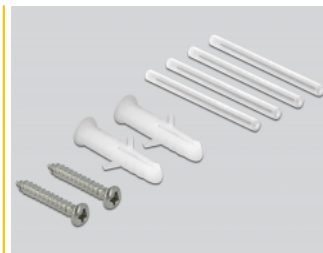

- 4 x Tub de contracție termică
- 2 x șuruburi
- 2 x pene de fixare

Imagini