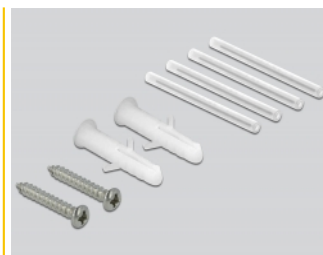

- 4 x Rurka termokurczliwa
- 2 x śruby
- 2 x szpilka

Zdjęcia