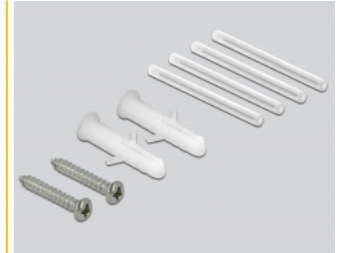

Delock Κουτί Σύνδεσης Οπτικών Ινών για Τροχιά DIN 4 x SC Simplex ή LC Duplex

Περιγραφή

Αυτό το κουτί σύνδεσης οπτικών ινών της Delock μπορεί να στεγάσει έως και τέσσερα καλώδια οπτικών ινών SC Simplex ή LC Duplex. Το κουτί σύνδεσης διαθέτει ανοίγματα τοποθέτησης για στερέωση σε καλυμμένη γραμμή και κουτιά σε διπλό τοίχο. Τα συμπεριλαμβανόμενα κλιπ επιτρέπουν την τοποθέτηση σε τροχιές 35 χιλ. DIN οριζόντια και κάθετα.

Αρ. προϊόντος 85921

EAN: 4043619859214

Χώρα προέλευσης: China

Συσκευασία: White Box

Προδιαγραφές

- Κουτί σύνδεσης οπτικών ινών για εφαρμογές FTTH
- 4 υποδοχές για σύζευξη SC Simplex ή LC Duplex
- Διάδρομος στερέωσης DIN: 35 χιλ.
- Τοποθέτηση σε τοίχο:
 - 2 x οπές ανάρτησης
 - Διάμετρος εσοχής σύνδεσης : 7 mm
 - Βήμα οπής βίδας: περ. 60 mm
- Κάλυμμα με κλείστρο με ετικέτας
- Προστατευτικό κλιπ
- Χρώμα: λευκό
- Υλικό: ABS
- Διαστάσεις (ΜxΠxΥ): περ. 80 x 80 x 29 mm

Περιεχόμενα συσκευασίας

- Κουτί σύνδεσης οπτικών ινών
- 4 x SC Simplex σύζευξη με προστατευτικό κλιπ με laser

- 4 x Θερμοσυστελλόμενος σωλήνας
- 2 x βίδες
- 2 x πείρος

Εικόνες

General

Mounting type:	Διάδρομος στερέωσης DIN: 35 χιλ.
----------------	----------------------------------

Physical characteristics

Υλικό:	ABS
Μήκος:	80 mm
Width:	80 mm
Height:	29 mm
Χρώμα:	λευκό