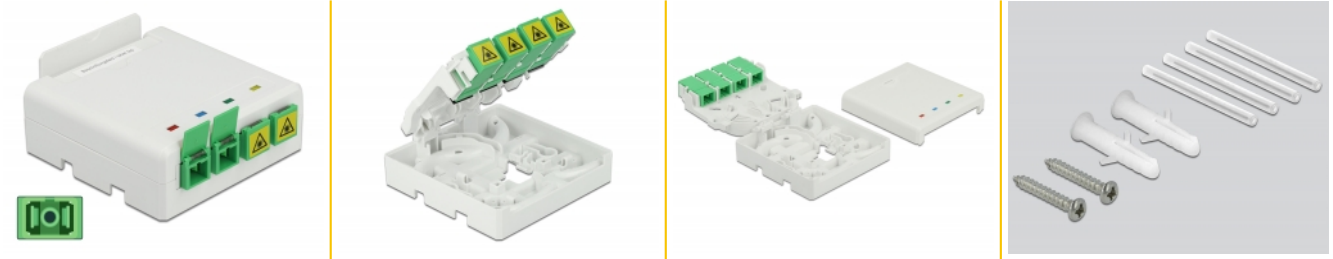

Delock Boitier de connexion de la fibre optique pour rail DIN 4 x SC Simplex ou LC Duplex

Description

Ce boitier de connexion de fibre optique de Delock peut recevoir quatre câbles de fibre optique SC Simplex ou LC Duplex. Le boitier de connexion est muni d'ouvertures de montage pour le fixer aux boitiers montés sur le mur ou encastrés. Les clips intégrés permettent le montage sur des rails DIN 35 mm horizontalement ou verticalement.

N° produit 85921

EAN: 4043619859214

Pays d'origine: China

Emballage: White Box

Détails techniques

- Boitier de connexion de fibre optique pour applications FTTH
- 4 fentes pour couplage SC Simplex ou LC Duplex
- Montage sur rail DIN : 35 mm
- Montage mural :
 - 2 orifices de montage
 - Diamètre d'orifice de montage : 7 mm
 - Pas du trou de vis : env. 60 mm
- Couvercle avec étiquette collante
- Abattant de protection
- Couleur : blanc
- Matériel : ABS
- Dimensions (LxlxH) : env. 80 x 80 x 29 mm

Contenu de l'emballage

- Boitier de connexion de fibre optique
- 4 x coupleurs SC Simplex avec abattant de protection laser

- 4 x Gaine thermorétractable
- 2 x vis
- 2 x chevilles

Image

General

Mounting type:	Montage sur rail DIN : 35 mm
----------------	------------------------------

Physical characteristics

Matériaux:	ABS
Longueur:	80 mm
Width:	80 mm
Height:	29 mm
Couleur:	blanc