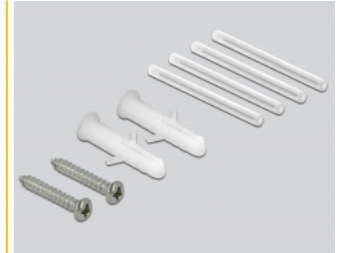

- 4 x Tubo termorretráctil
- 2 x tornillo
- 2 x clavija

Image