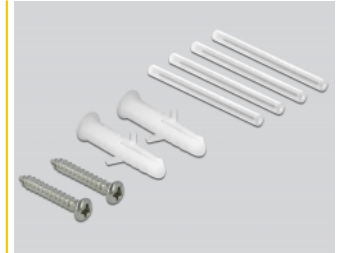

Delock LWL Anschlussdose für Hutschiene 4 x SC Simplex oder LC Duplex

Beschreibung

Mit dieser LWL Anschlussdose von Delock können bis zu vier SC Simplex oder LC Duplex Glasfaserkabel aufgenommen werden. Die Anschlussdose hat Montageöffnungen zur Befestigung an Unterputz- und Hohlwand Dosen. Durch die integrierten Clipse ist die Montage auf 35 mm Hutschienen sowohl horizontal als auch vertikal möglich.

Artikel-Nr. 85921

EAN: 4043619859214

Ursprungsland: China

Verpackung: White Box

Technische Daten

- Glasfaser Anschlussdose für FTTH Anwendungen
- 4 Steckplätze für SC Simplex oder LC Duplex Kupplungen
- Hutschienenbefestigung: 35 mm
- Wandmontage:
 - 2 x Befestigungslöcher
 - Befestigungsl Lochdurchmesser: 7 mm
 - Lochabstand: ca. 60 mm
- Abdeckung mit Beschriftungsfeld
- Schutzklappe
- Farbe: weiß
- Material: ABS
- Maße (LxBxH): ca. 80 x 80 x 29 mm

Packungsinhalt

- LWL Anschlussdose
- 4 x SC Simplex Kupplung mit Laserschutzklappe

- 4 x Schrumpfschlauch
- 2 x Schraube
- 2 x Dübel

Abbildungen

Allgemein

Montageart:	Hutschienenbefestigung: 35 mm
-------------	-------------------------------

Physikalische Eigenschaften

Material:	ABS
Länge:	80 mm
Breite:	80 mm
Höhe:	29 mm
Farbe:	weiß