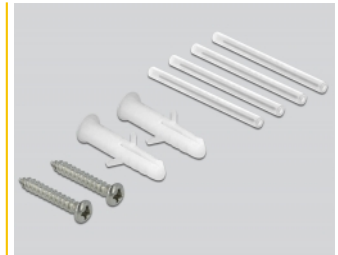

Delock Optická spojovací krabice pro DIN lištu, 4 x SC Simplex nebo LC Duplex

Popis

Tato optická spojovací krabice značky Delock pojme až čtyři optické kabely SC Simplex nebo LC Duplex. Spojovací skříň má montážní otvory k upevnění na krabice montované na omítku i pod omítku. Integrované přichytky umožňují vodorovnou či svislou montáž na DIN lištu rozměru 35 mm.

Číslo produktu 85921

EAN: 4043619859214

Země původu: China

Balení: White Box

Technické detaily

- Optická spojovací skříň pro aplikace FTTH
- 4 sloty pro spojky SC Simplex nebo LC Duplex
- DIN montážní lišta: 35 mm
- Montáž na stěnu:
 - 2 x montážní díry
 - Průměr montážní díry: 7 mm
 - Rozteč otvorů pro šroub: ca. 60 mm
- Kryt s místem na štítek
- Ochranná výklopka
- Barva: bílá
- Materiál: ABS
- Rozměry (DxŠxV): cca. 80 x 80 x 29 mm

Obsah balení

- Optická spojovací skříň
- 4 x spojky SC Simplex vazební šlen s ochrannou proti laserovému otočení

- 4 x Trubice smršťující se s teplem
- 2 x šroubky
- 2 x hmoždinky

Příslušenství

General

Mounting type:	DIN montážní lišta: 35 mm
----------------	---------------------------

Physical characteristics

Materiál:	ABS
Délka:	80 mm
Width:	80 mm
Height:	29 mm
Barva:	bílá