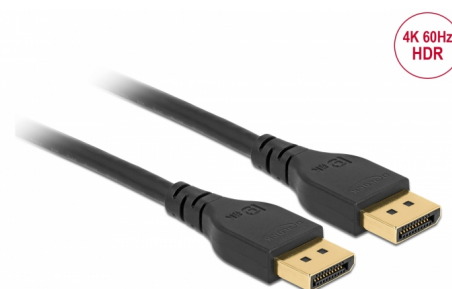

## Descrizione

Questo cavo DisplayPort Delock può essere utilizzato per collegare dispositivi con interfaccia DisplayPort, ad esempio, schermi, proiettori o TV al PC o computer portatile. Il triplo cavo schermato supporta una risoluzione fino a Ultra HD (4K a 60 Hz) ed è completamente compatibile con Full-HD 1080p.

## Spina sottile

Grazie all'assenza del fermo, le spine risultano più sottili rispetto alle spine DisplayPort standard, per cui si possono utilizzare più porte contemporaneamente. Inoltre, le spine possono essere rimosse più facilmente dalle porte DisplayPort difficili da raggiungere, ad esempio sul lato posteriore di un monitor.

## Dettagli tecnici

- Connettori:
  - 1 x DisplayPort maschio >
  - 1 x DisplayPort maschio
- DisplayPort 1.2 specifica
- Pin 20 non è collegato
- Sezione dei cavi: 30 AWG
- Diametro cavo: ca. 7,5 mm
- Conduttore in rame
- Cavo a schermatura tripla
- Contatti dorati
- Trasferimento di segnali audio e video
- Velocità di trasferimento dati fino a 21,6 Gbps
- Risoluzione fino a 3840 x 2160 @ 60 Hz  
(a seconda del sistema e dell'hardware collegato)
- Supporta HDR
- Supporta HDCP 1.4 e 2.2
- Supporta il campionamento del colore in formato 4:4:4, 4:2:2 e 4:2:0
- Colore: nero
- Lunghezza con connettori: ca. 5 m

## Physical characteristics

Pin finishing:	dorato
Conductor material:	rame
Conductor gauge:	30 AWG
Shielding:	triple
Lunghezza:	5 m
Colour:	nero