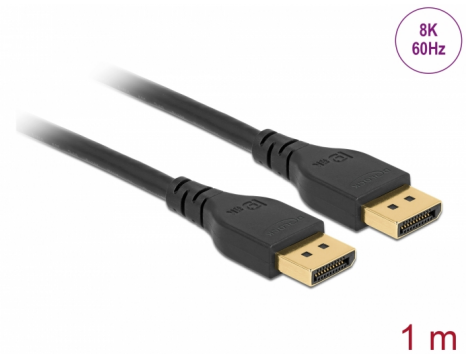

Delock DisplayPort kabel 8K 60 Hz 1 m DP 8K certifikováno bez západky

Popis

Tento certifikovaný kabel DisplayPort od Delocku se používá pro připojení zařízení s rozhraním DisplayPort, jako jsou monitory, projektory nebo televize, k PC nebo notebooku. Vzhledem k tomu, že podporuje maximální přenosovou šířku 32,4 Gbps, lze obsah zobrazovat v rozlišeních 8K Ultra HD (7680 x 4320 @ 60 Hz). Vysoce kvalitní trojitý kabel také výrazně zlepšuje kvalitu přenosu zvuku se vzorkovací frekvencí až do 1536 kHz.

Tenká zástrčka

Díky nepřítomnosti západky jsou zástrčky o něco tenčí než standardní zástrčky DisplayPort, takže lze používat několik portů najednou. Kromě toho lze zástrčky snadno odstranit ze špatně dosažitelných portů DisplayPort, např. na zadní straně monitoru.

Číslo produktu 85909

EAN: 4043619859092

Země původu: China

Balení: Kartonová krabice

Technické detaily

- Konektor:
 - 1 x DisplayPort samec >
 - 1 x DisplayPort samec
- DisplayPort 1.4 specifikace
- Zpětně kompatibilní s DisplayPort 1.3, 1.2 a 1.1
- DisplayPort® DP 8K certifikovaný kabel
- Nemí zapojeno všech 20 pinů
- Průřez kabelu: 30 AWG
- Průměr kabelu: cca. 7,5 mm
- Měděné vodiče
- Trojitě stíněný kabel
- Pozlacené kontakty
- Přenos audio a video signálu
- Rychlost přenosu dat až 32,4 Gbps
- Rozlišení až:
 - Display s podporou DSC:
 - 7680 x 4320 @ 60 Hz
 - 5120 x 2880 @ 120 Hz

Konektor 1:	1 x DisplayPort samec
Konektor 2:	1 x DisplayPort samec

Technical characteristics

Rychlost přenosu dat:	32,4 Gb/s
Maximum screen resolution:	7680 x 4320 @ 60 Hz

Physical characteristics

Pin s povrchovou úpravou:	pozlacen
Conductor material:	měď
Conductor gauge:	30 AWG
Shielding:	trojité
Délka:	1 m
Barva:	černá