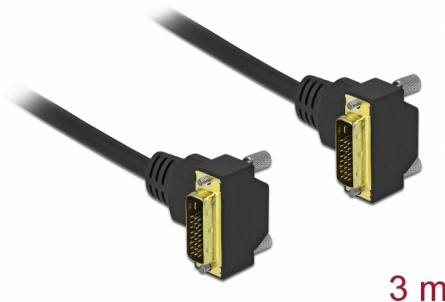

Delock Cablu DVI 18+1 tată înclinat la 18+1 tată înclinat 3 m

Descriere scurta

Acest cablu DVI de la Delock poate fi utilizat pentru conectarea unui monitor sau a unui proiector DVI la interfața DVI a unui PC sau a unui laptop.

3 m

Nr. 85907

EAN: 4043619859078

Țara de origine: China

Pachet: Pungă din plastic
cu închidere tip fermoar

Detalii tehnice

- Conectori:
 - 1 x DVI 18+1 tată în unghi >
 - 1 x DVI 18+1 tată în unghi
- DVI-D (Single Link)
- Conector DVI cu șuruburi
- Grosime cablu: 30 AWG
- Diametru cablu: ca. 7,3 mm
- Conductor din cupru
- Contacte placate cu aur
- Cablu dublu ecranat
- Rată de transfer a datelor de până la 3,96 Gbps
- Rezoluție de până la 1920 x 1200 @ 60 Hz
(în funcție de sistem și de componentele hardware conectate)
- Culoare: negru
- Lungimea incl. conectori: aprox. 3 m

Cerinte de sistem

- O interfață DVI liberă

Pachetul contine

- Cablu DVI

Imagini

General

Style:	angled 90°
--------	------------

Interface

Pin finishing:	placat cu aur
Conductor material:	cupru
Conductor gauge:	30 AWG
Lungime:	3 m
Colour:	negru